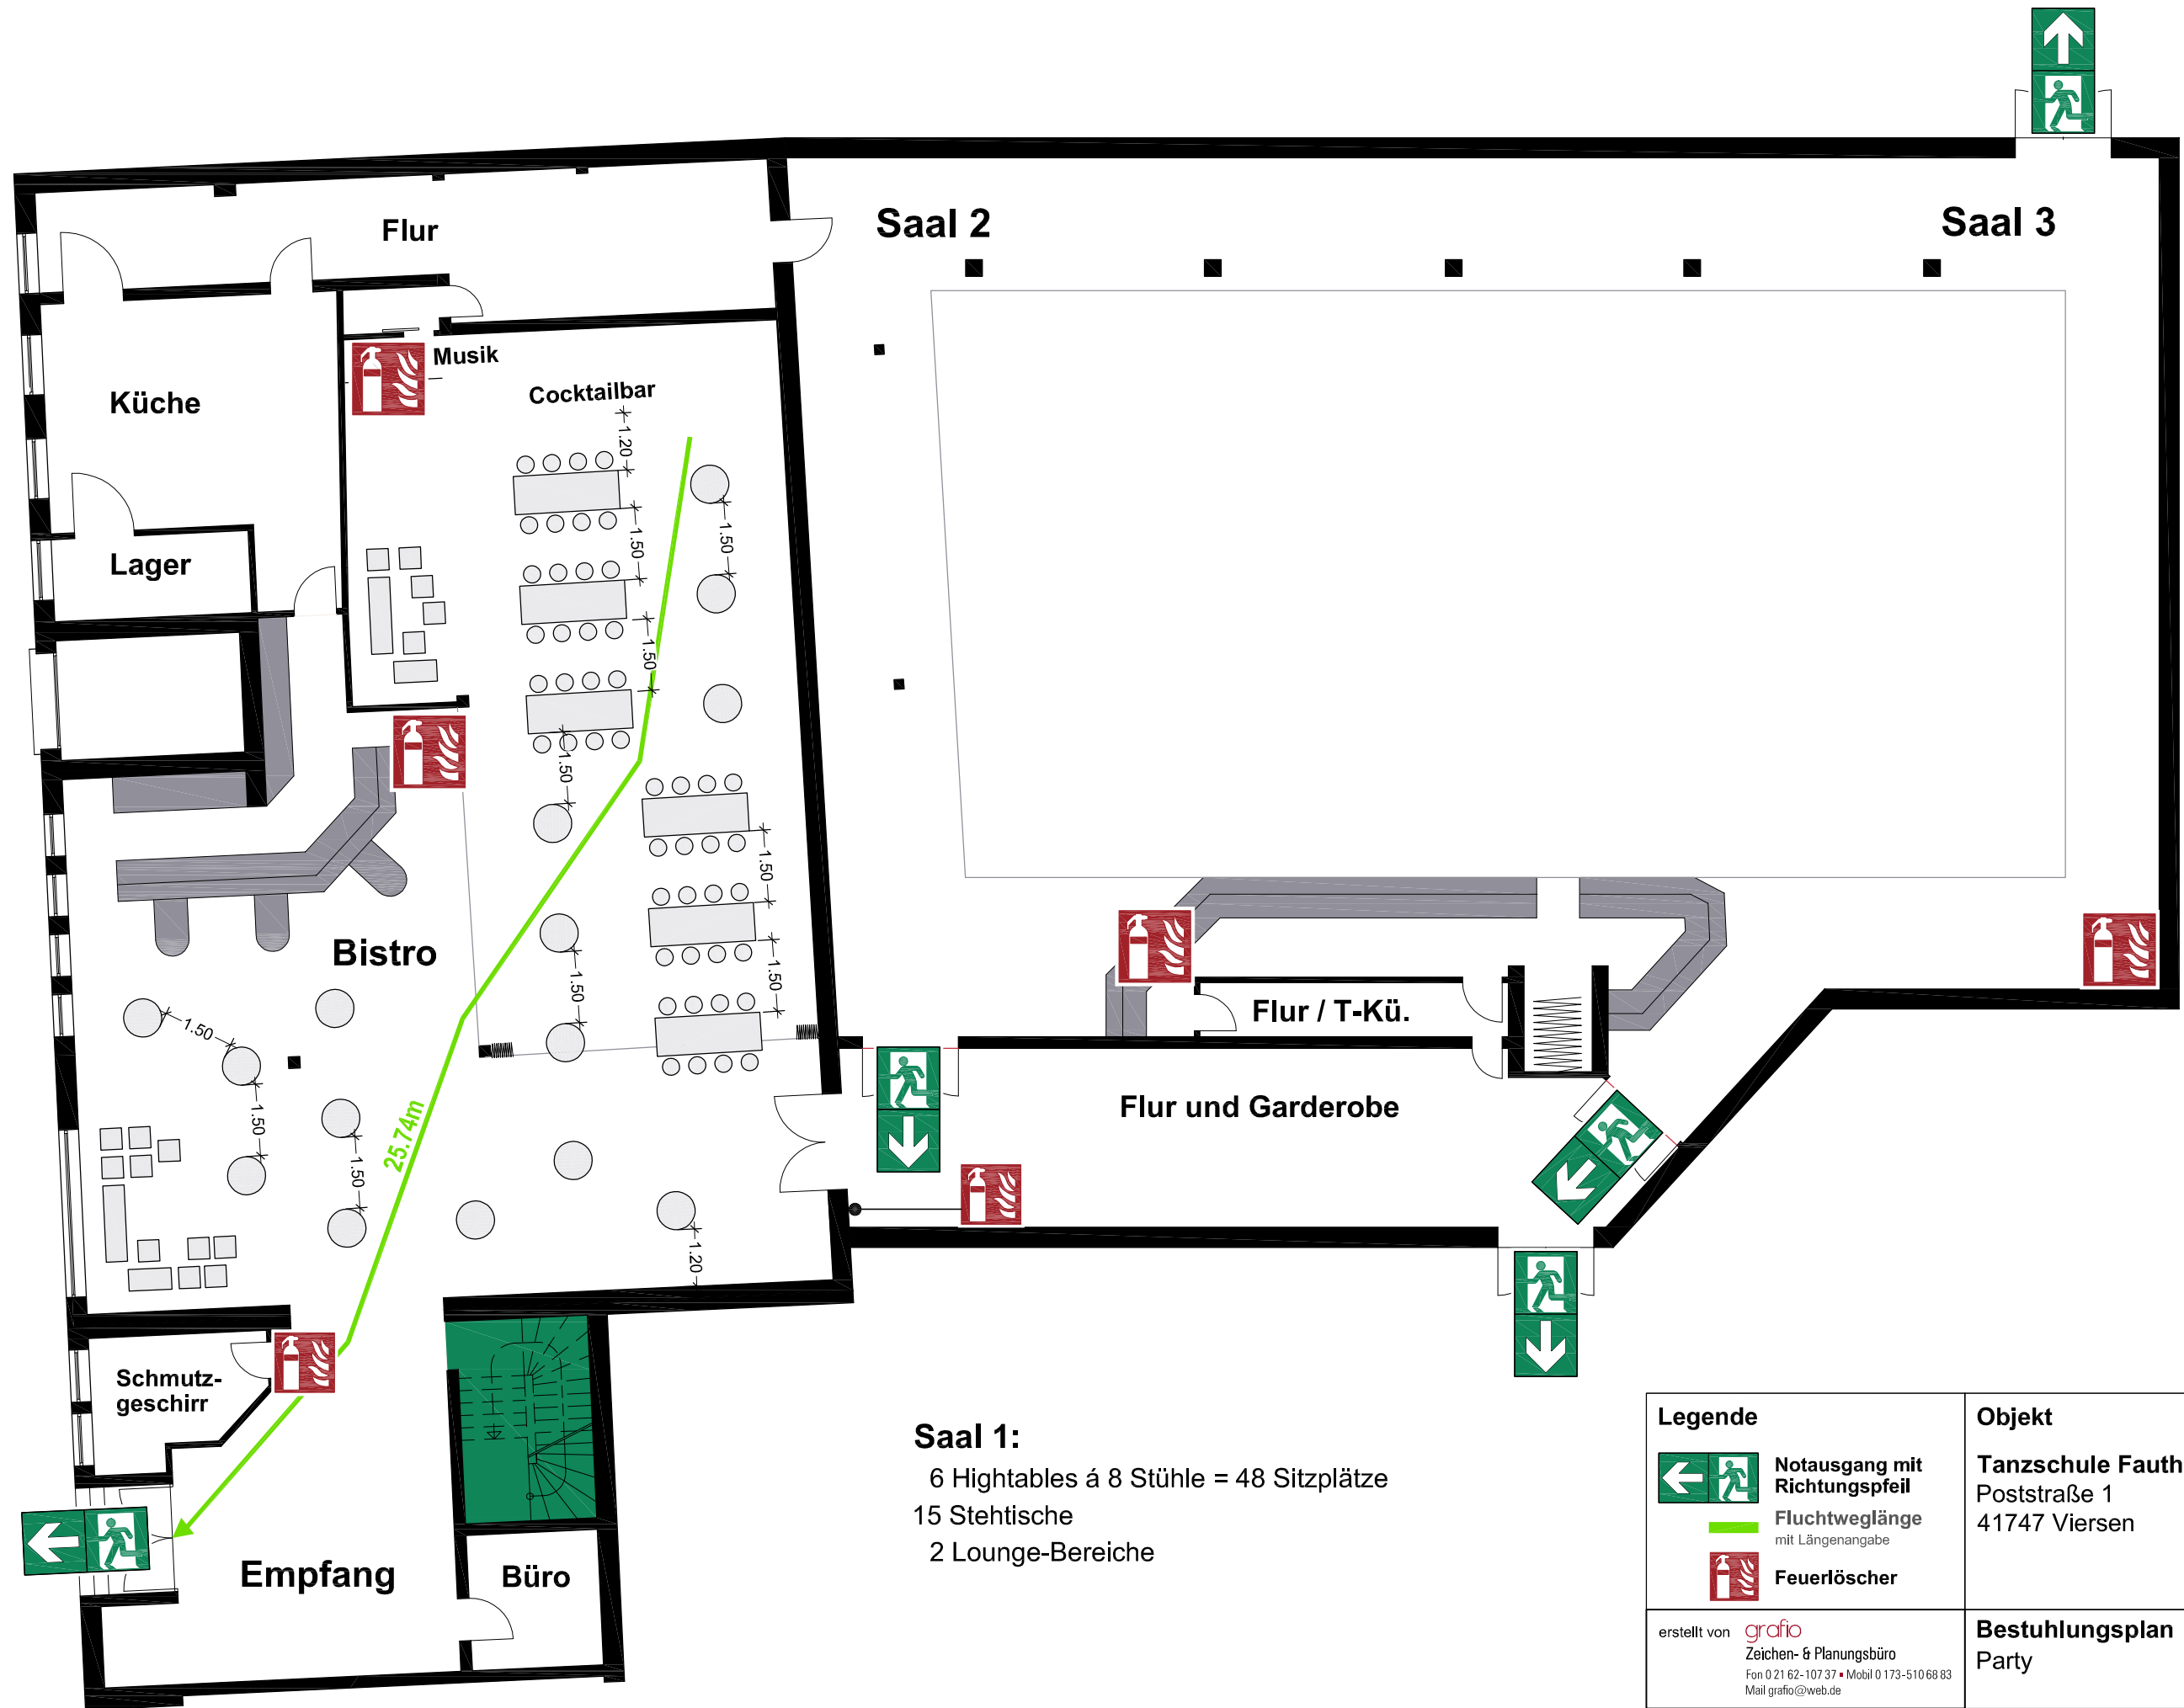

**2.2**

**Saal 1:**  
 10 Tische á 6 Stühle = 60 Sitzplätze

**Saal 2 und 3:**  
 59 Tische á 6 Stühle = 354 Sitzplätze

<b>Legende</b>		<b>Objekt</b>	
	Notausgang mit Richtungspfeil	Tanzschule Fauth Poststraße 1 41747 Viersen	
	Fluchtweglänge mit Längenangabe		
	Feuerlöscher		
erstellt von <b>grafio</b> Zeichen- & Planungsbüro Fon 0 21 62-107 37 • Mobil 0 173-510 68 83 Mail grafio@web.de		<b>Bestuhlungsplan</b> Seminare, Trauerfeiern	
<b>Maßstab</b> 1:75	<b>Datum</b> Juni 2015	<b>Stehplätze</b> /	<b>Sitzplätze</b> 414
		<b>freie Fläche</b> /	<b>2.1</b>

**Saal 1:**  
Buffets

**Saal 2 und 3:**  
12 Tische á 6 Stühle = 72 Sitzplätze  
32 Tische á 6 Stühle = 192 Sitzplätze

<b>Legende</b>		<b>Objekt</b>	
	Notausgang mit Richtungspfeil	Tanzschule Fauth Poststraße 1 41747 Viersen	
	Fluchtweglänge mit Längenangabe		
	Feuerlöscher		
erstellt von <b>grafio</b> Zeichen- & Planungsbüro Fon 0 21 62-107 37 • Mobil 0 173-510 68 83 Mail grafio@web.de		<b>Bestuhlungsplan</b> Tanzfest, Ball	
<b>Maßstab</b> 1:75	<b>Datum</b> Juni 2015	<b>Stehische</b> /	<b>Sitzplätze</b> 264
			<b>freie Fläche</b> /
			<b>7</b>

**Saal 1:**  
 3 Hightables á 8 Stühle = 24 Sitzplätze  
 20 Stehtische

<b>Legende</b>		<b>Objekt</b>		
	Notausgang mit Richtungspfeil	Tanzschule Fauth Poststraße 1 41747 Viersen		
	Fluchtweglänge mit Längenangabe			
	Feuerlöscher			
erstellt von <b>grafio</b> Zeichen- & Planungsbüro Fon 0 21 62-107 37 • Mobil 0 173-510 68 83 Mail grafio@web.de		<b>Bestuhlungsplan</b>		<b>5</b>
Empfang		<b>Bestuhlungsplan</b>		
<b>Maßstab</b> 1:75	<b>Datum</b> Juni 2015	<b>Stehische</b> 20	<b>Sitzplätze</b> 24	<b>freie Fläche</b> /