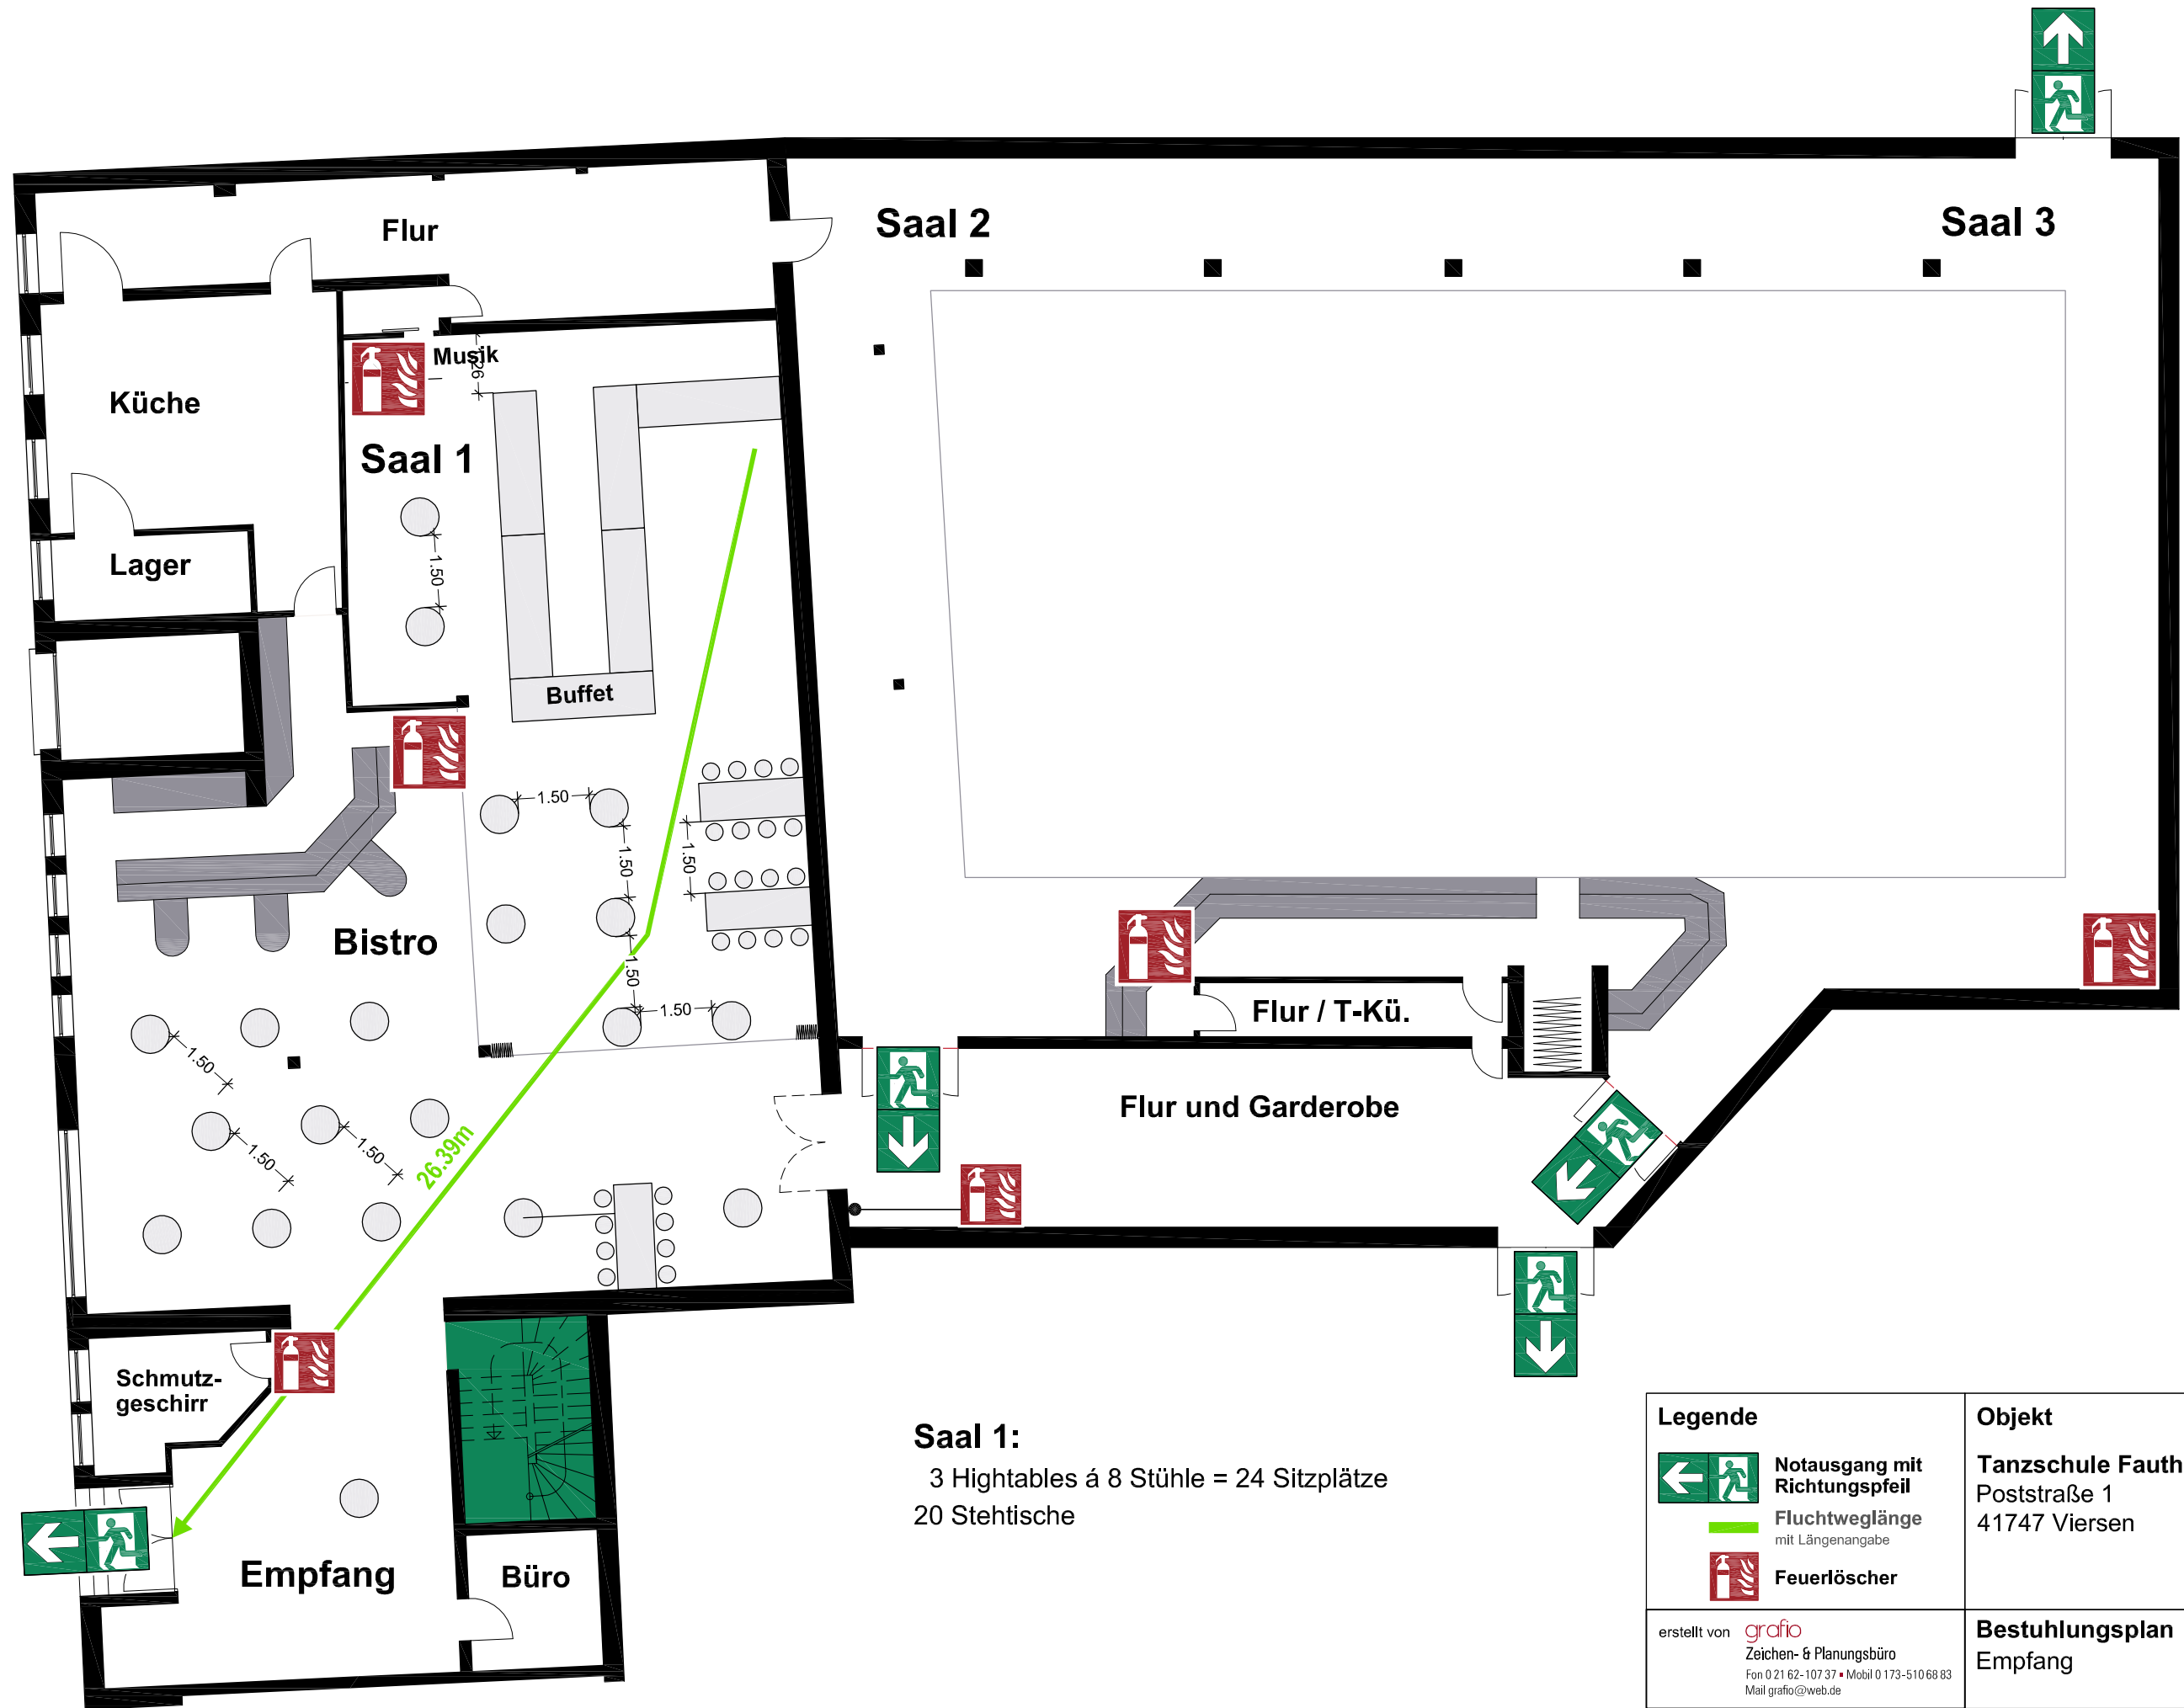

**Saal 1:**  
Buffets

**Saal 2 und 3:**  
59 Tische á 6 Stühle = 354 Sitzplätze

<b>Legende</b>		<b>Objekt</b>	
	Notausgang mit Richtungspfeil	Tanzschule Fauth Poststraße 1 41747 Viersen	
	Fluchtweglänge mit Längenangabe		
	Feuerlöscher		
erstellt von <b>grafio</b> Zeichen- & Planungsbüro Fon 0 21 62-107 37 • Mobil 0 173-510 68 83 Mail grafio@web.de		<b>Bestuhlungsplan</b> Seminare, Trauerfeiern	
<b>Maßstab</b> 1:75	<b>Datum</b> Juni 2015	<b>Stehplätze</b> /	<b>Sitzplätze</b> 354
		<b>freie Fläche</b> /	

**2.2**

**Saal 1:**  
 10 Tische á 6 Stühle = 60 Sitzplätze

**Saal 2 und 3:**  
 59 Tische á 6 Stühle = 354 Sitzplätze

<b>Legende</b>		<b>Objekt</b>	
	Notausgang mit Richtungspfeil	Tanzschule Fauth Poststraße 1 41747 Viersen	
	Fluchtweglänge mit Längenangabe		
	Feuerlöscher		
erstellt von <b>grafio</b> Zeichen- & Planungsbüro Fon 0 21 62-107 37 • Mobil 0 173-510 68 83 Mail grafio@web.de		<b>Bestuhlungsplan</b> Seminare, Trauerfeiern	
<b>Maßstab</b> 1:75	<b>Datum</b> Juni 2015	<b>Stehplätze</b> /	<b>Sitzplätze</b> 414
		<b>freie Fläche</b> /	<b>2.1</b>

**Saal 1:**  
Buffets

**Saal 2 und 3:**  
12 Tische á 6 Stühle = 72 Sitzplätze  
32 Tische á 6 Stühle = 192 Sitzplätze

<b>Legende</b>		<b>Objekt</b>	
	Notausgang mit Richtungspfeil	Tanzschule Fauth Poststraße 1 41747 Viersen	
	Fluchtweglänge mit Längenangabe		
	Feuerlöscher		
erstellt von <b>grafio</b> Zeichen- & Planungsbüro Fon 0 21 62-107 37 • Mobil 0 173-510 68 83 Mail grafio@web.de		<b>Bestuhlungsplan</b> Tanzfest, Ball	
<b>Maßstab</b> 1:75	<b>Datum</b> Juni 2015	<b>Stehische</b> /	<b>Sitzplätze</b> 264
			<b>freie Fläche</b> /
			<b>7</b>