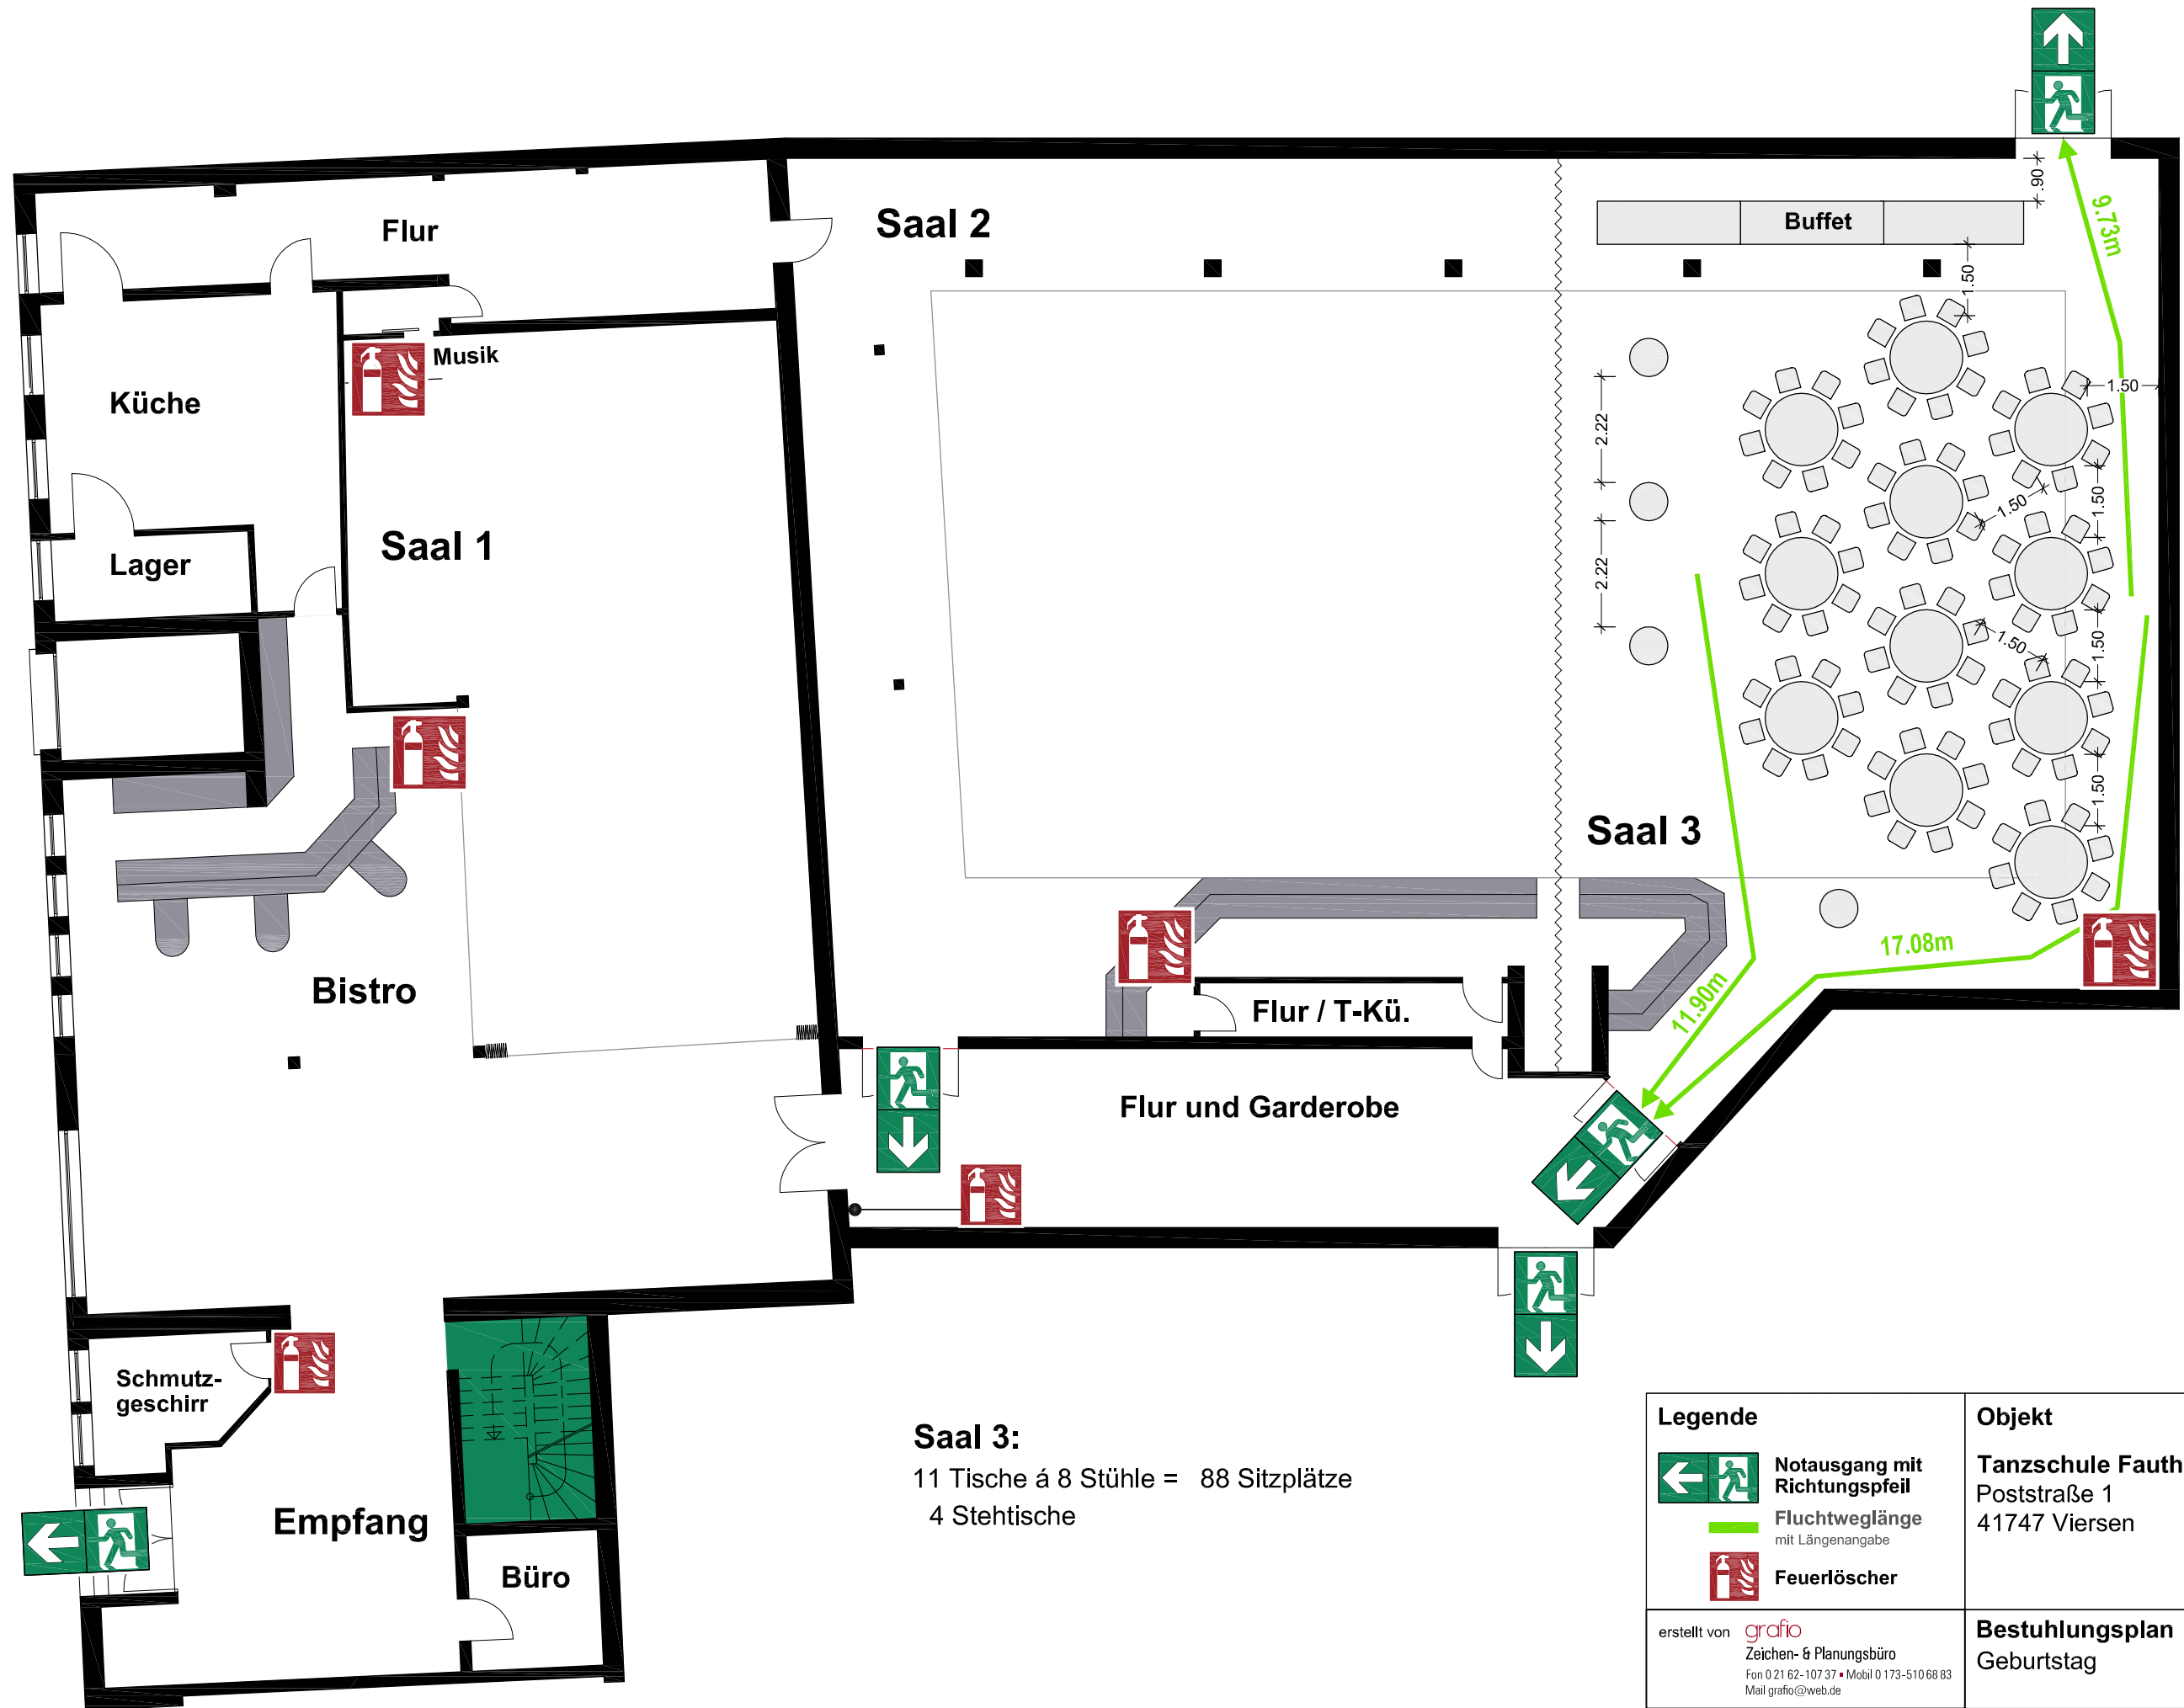

Saal 3:
11 Tische á 8 Stühle = 88 Sitzplätze
4 Stehtische

Legende Notausgang mit Richtungspfeil Fluchtweglänge mit Längenangabe Feuerlöscher		Objekt Tanzschule Fauth Poststraße 1 41747 Viersen		
erstellt von grafio Zeichen- & Planungsbüro Fon 0 21 62-107 37 • Mobil 0 173-510 68 83 Mail grafio@web.de		Bestuhlungsplan Geburtstag		4.1
Maßstab 1:75	Datum Juni 2015	Stehtische 4	Sitzplätze 88	freie Fläche /