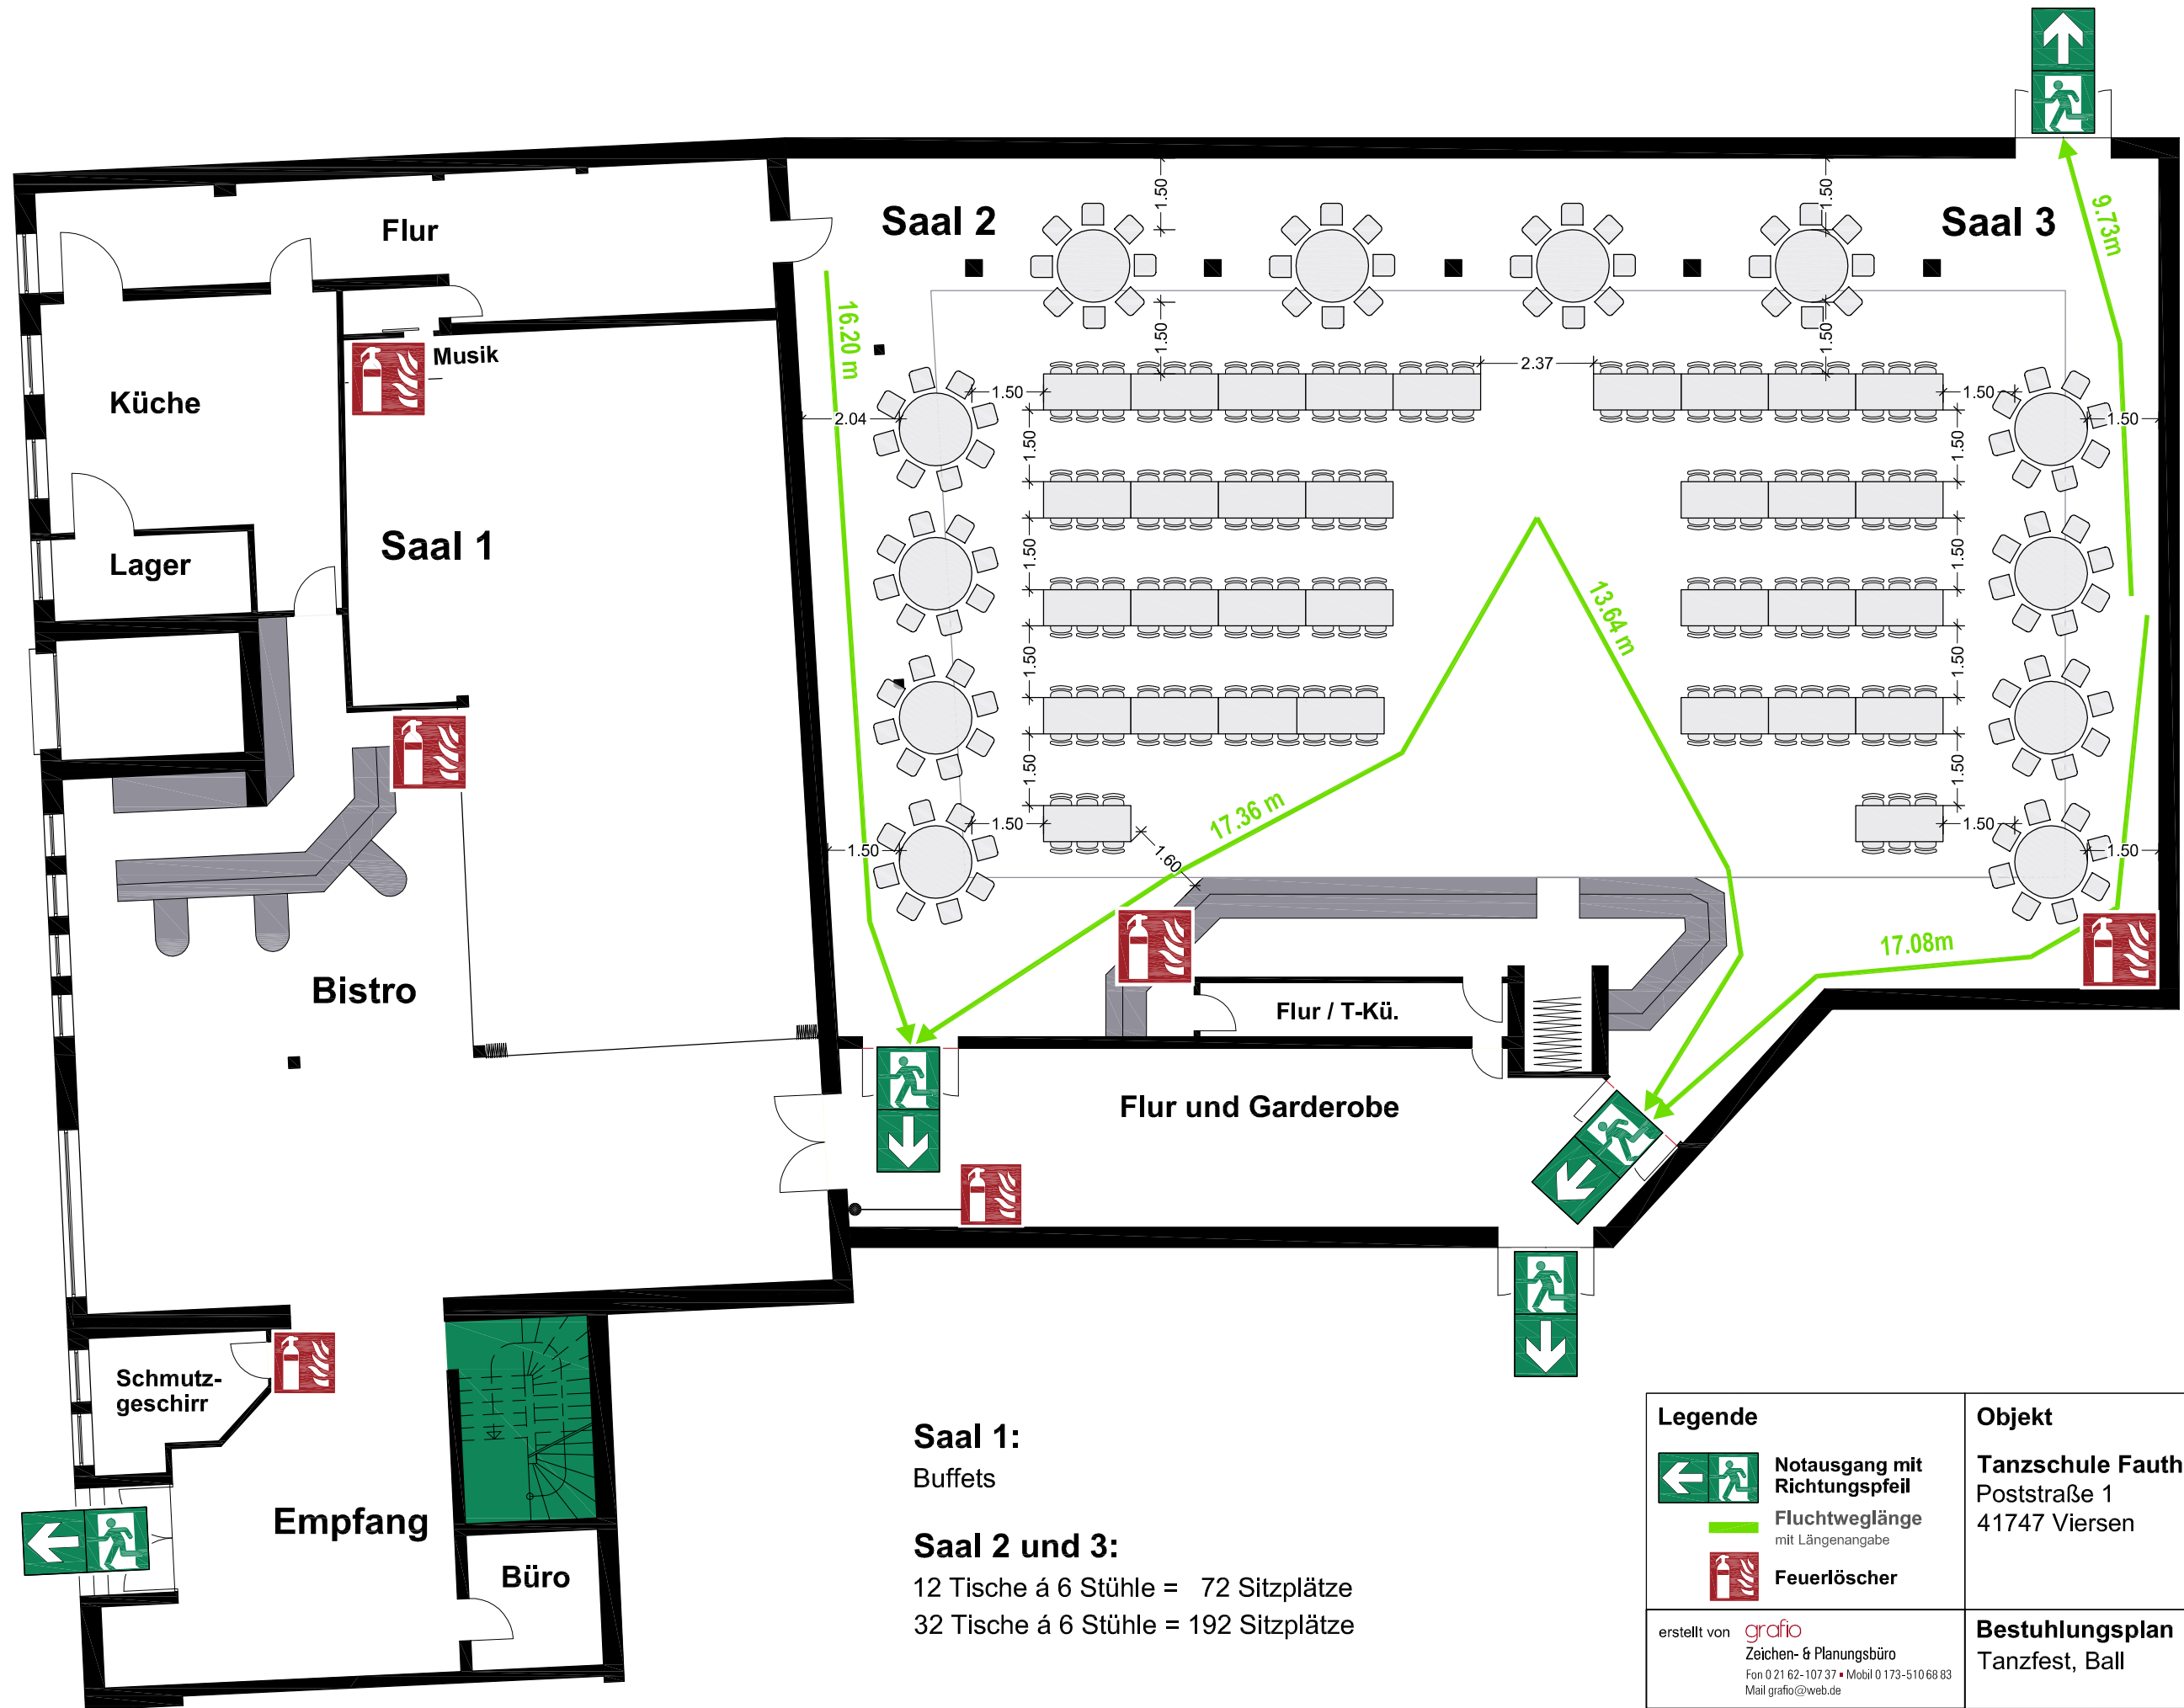

**Saal 1:**  
Buffets

**Saal 2 und 3:**  
59 Tische á 6 Stühle = 354 Sitzplätze

<b>Legende</b>		<b>Objekt</b>	
	Notausgang mit Richtungspfeil	Tanzschule Fauth Poststraße 1 41747 Viersen	
	Fluchtweglänge mit Längenangabe		
	Feuerlöscher		
erstellt von <b>grafio</b> Zeichen- & Planungsbüro Fon 0 21 62-107 37 • Mobil 0 173-510 68 83 Mail grafio@web.de		<b>Bestuhlungsplan</b> Seminare, Trauerfeiern	
<b>Maßstab</b> 1:75	<b>Datum</b> Juni 2015	<b>Stehplätze</b> /	<b>Sitzplätze</b> 354
		<b>freie Fläche</b> /	

**2.2**

**Saal 1:**  
 10 Tische á 6 Stühle = 60 Sitzplätze

**Saal 2 und 3:**  
 59 Tische á 6 Stühle = 354 Sitzplätze

<b>Legende</b>		<b>Objekt</b>	
	Notausgang mit Richtungspfeil	Tanzschule Fauth Poststraße 1 41747 Viersen	
	Fluchtweglänge mit Längenangabe		
	Feuerlöscher		
erstellt von <b>grafio</b> Zeichen- & Planungsbüro Fon 0 21 62-107 37 • Mobil 0 173-510 68 83 Mail grafio@web.de		<b>Bestuhlungsplan</b> Seminare, Trauerfeiern	
<b>Maßstab</b> 1:75	<b>Datum</b> Juni 2015	<b>Stehplätze</b> /	<b>Sitzplätze</b> 414
		<b>freie Fläche</b> /	<b>2.1</b>

**Saal 1:**  
Buffets

**Saal 2 und 3:**  
12 Tische á 6 Stühle = 72 Sitzplätze  
32 Tische á 6 Stühle = 192 Sitzplätze

<b>Legende</b>		<b>Objekt</b>	
	Notausgang mit Richtungspfeil	Tanzschule Fauth Poststraße 1 41747 Viersen	
	Fluchtweglänge mit Längenangabe		
	Feuerlöscher		
erstellt von <b>grafio</b> Zeichen- & Planungsbüro Fon 0 21 62-107 37 • Mobil 0 173-510 68 83 Mail grafio@web.de		<b>Bestuhlungsplan</b> Tanzfest, Ball	
<b>Maßstab</b> 1:75	<b>Datum</b> Juni 2015	<b>Stehische</b> /	<b>Sitzplätze</b> 264
			<b>freie Fläche</b> /
			<b>7</b>