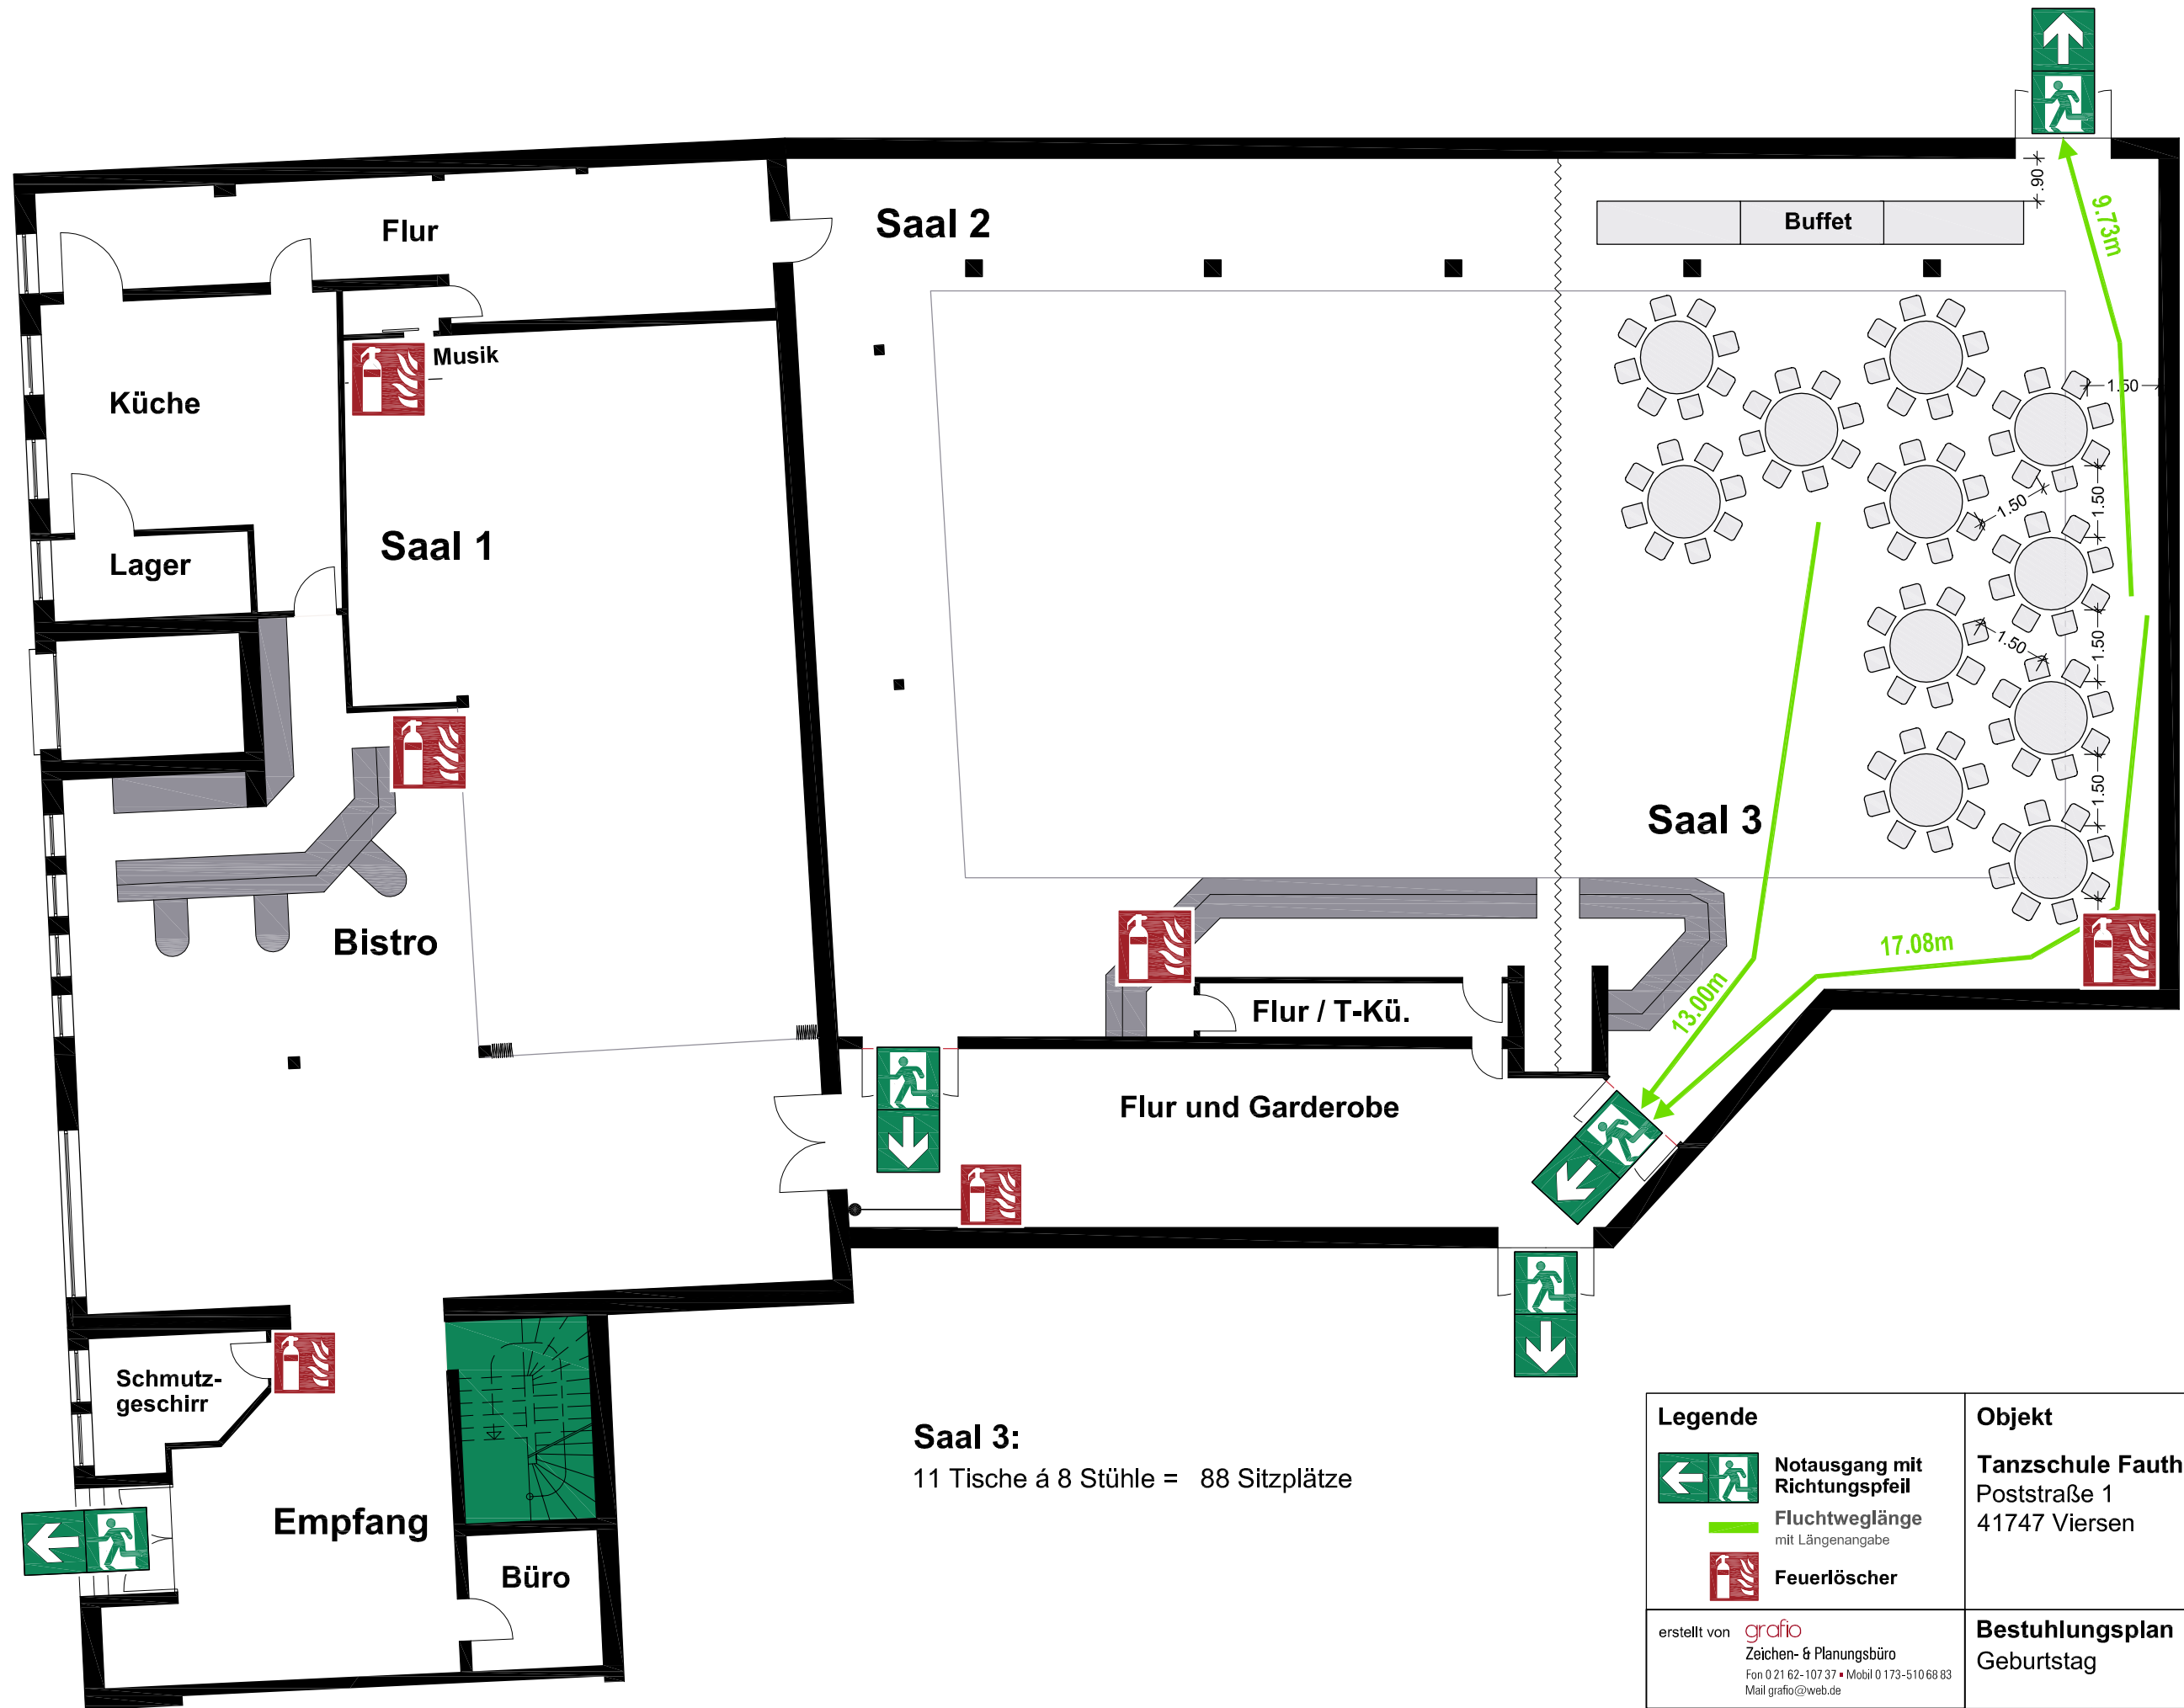

Saal 3:
11 Tische á 8 Stühle = 88 Sitzplätze

Legende Notausgang mit Richtungspfeil Fluchtweglänge mit Längenangabe Feuerlöscher		Objekt Tanzschule Fauth Poststraße 1 41747 Viersen	
erstellt von grafio Zeichen- & Planungsbüro Fon 0 21 62-107 37 • Mobil 0 173-510 68 83 Mail grafio@web.de		Bestuhlungsplan Geburtstag	
Maßstab 1:75	Datum Juni 2015	Stehplätze /	Sitzplätze 88
		freie Fläche /	

4.2