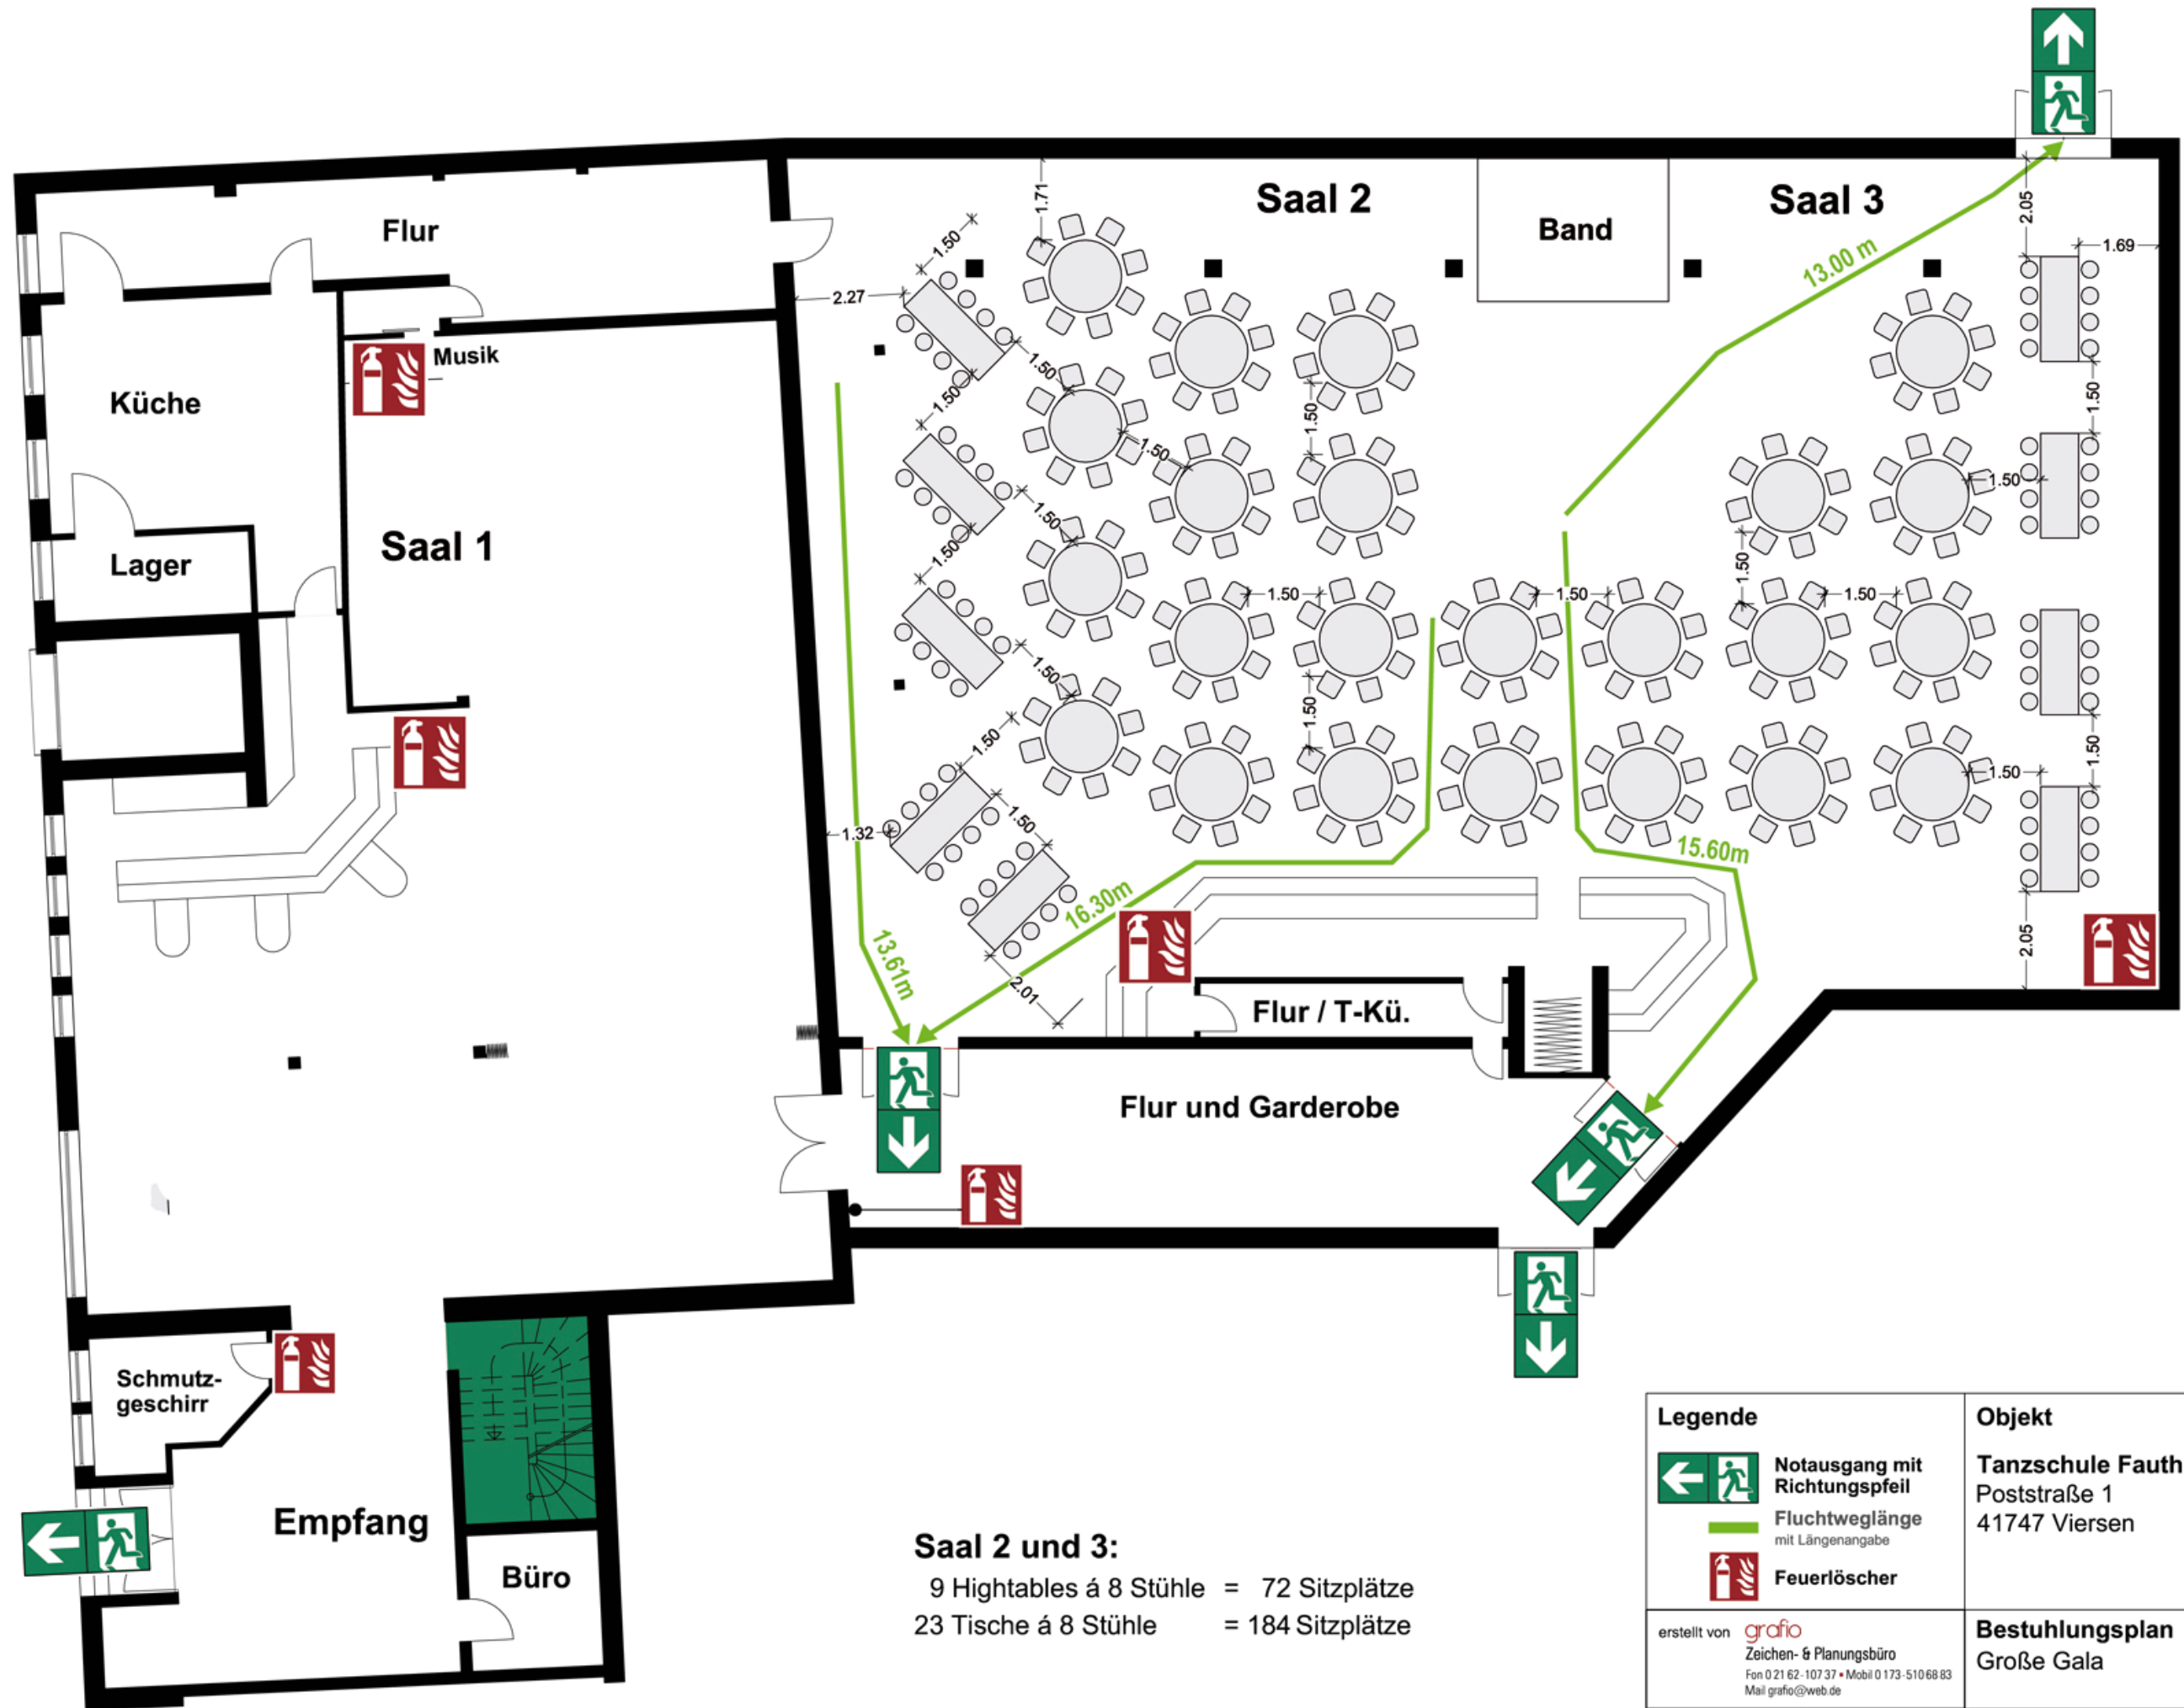

**Saal 1:**  
Buffets

**Saal 2 und 3:**  
12 Tische á 6 Stühle = 72 Sitzplätze  
32 Tische á 6 Stühle = 192 Sitzplätze

<b>Legende</b>		<b>Objekt</b>	
	Notausgang mit Richtungspfeil	Tanzschule Fauth Poststraße 1 41747 Viersen	
	Fluchtweglänge mit Längenangabe		
	Feuerlöscher		
erstellt von <b>grafio</b> Zeichen- & Planungsbüro Fon 0 21 62-107 37 • Mobil 0 173-510 68 83 Mail grafio@web.de		<b>Bestuhlungsplan</b> Tanzfest, Ball	
<b>Maßstab</b> 1:75	<b>Datum</b> Juni 2015	<b>Stehische</b> /	<b>Sitzplätze</b> 264
			<b>freie Fläche</b> /
			<b>7</b>

**Saal 1:**  
 3 Hightables á 8 Stühle = 24 Sitzplätze  
 20 Stehtische

<b>Legende</b>		<b>Objekt</b>		
	Notausgang mit Richtungspfeil	Tanzschule Fauth Poststraße 1 41747 Viersen		
	Fluchtweglänge mit Längenangabe			
	Feuerlöscher			
erstellt von <b>grafio</b> Zeichen- & Planungsbüro Fon 0 21 62-107 37 • Mobil 0 173-510 68 83 Mail grafio@web.de		<b>Bestuhlungsplan</b>		<b>5</b>
Empfang		<b>Bestuhlungsplan</b>		
<b>Maßstab</b> 1:75	<b>Datum</b> Juni 2015	<b>Stehische</b> 20	<b>Sitzplätze</b> 24	<b>freie Fläche</b> /

**Saal 1:**  
 6 Hightables á 8 Stühle = 48 Sitzplätze  
 15 Stehtische  
 2 Lounge-Bereiche

<b>Legende</b>		<b>Objekt</b>		
	Notausgang mit Richtungspfeil	Tanzschule Fauth Poststraße 1 41747 Viersen		
	Fluchtweglänge mit Längenangabe			
	Feuerlöscher			
erstellt von <b>grafio</b> Zeichen- & Planungsbüro Fon 0 21 62-107 37 • Mobil 0 173-510 68 83 Mail grafio@web.de		<b>Bestuhlungsplan</b>		<b>6</b>
		Party		
<b>Maßstab</b> 1:75	<b>Datum</b> Juni 2015	<b>Stehische</b> 15	<b>Sitzplätze</b> 48	<b>freie Fläche</b> /