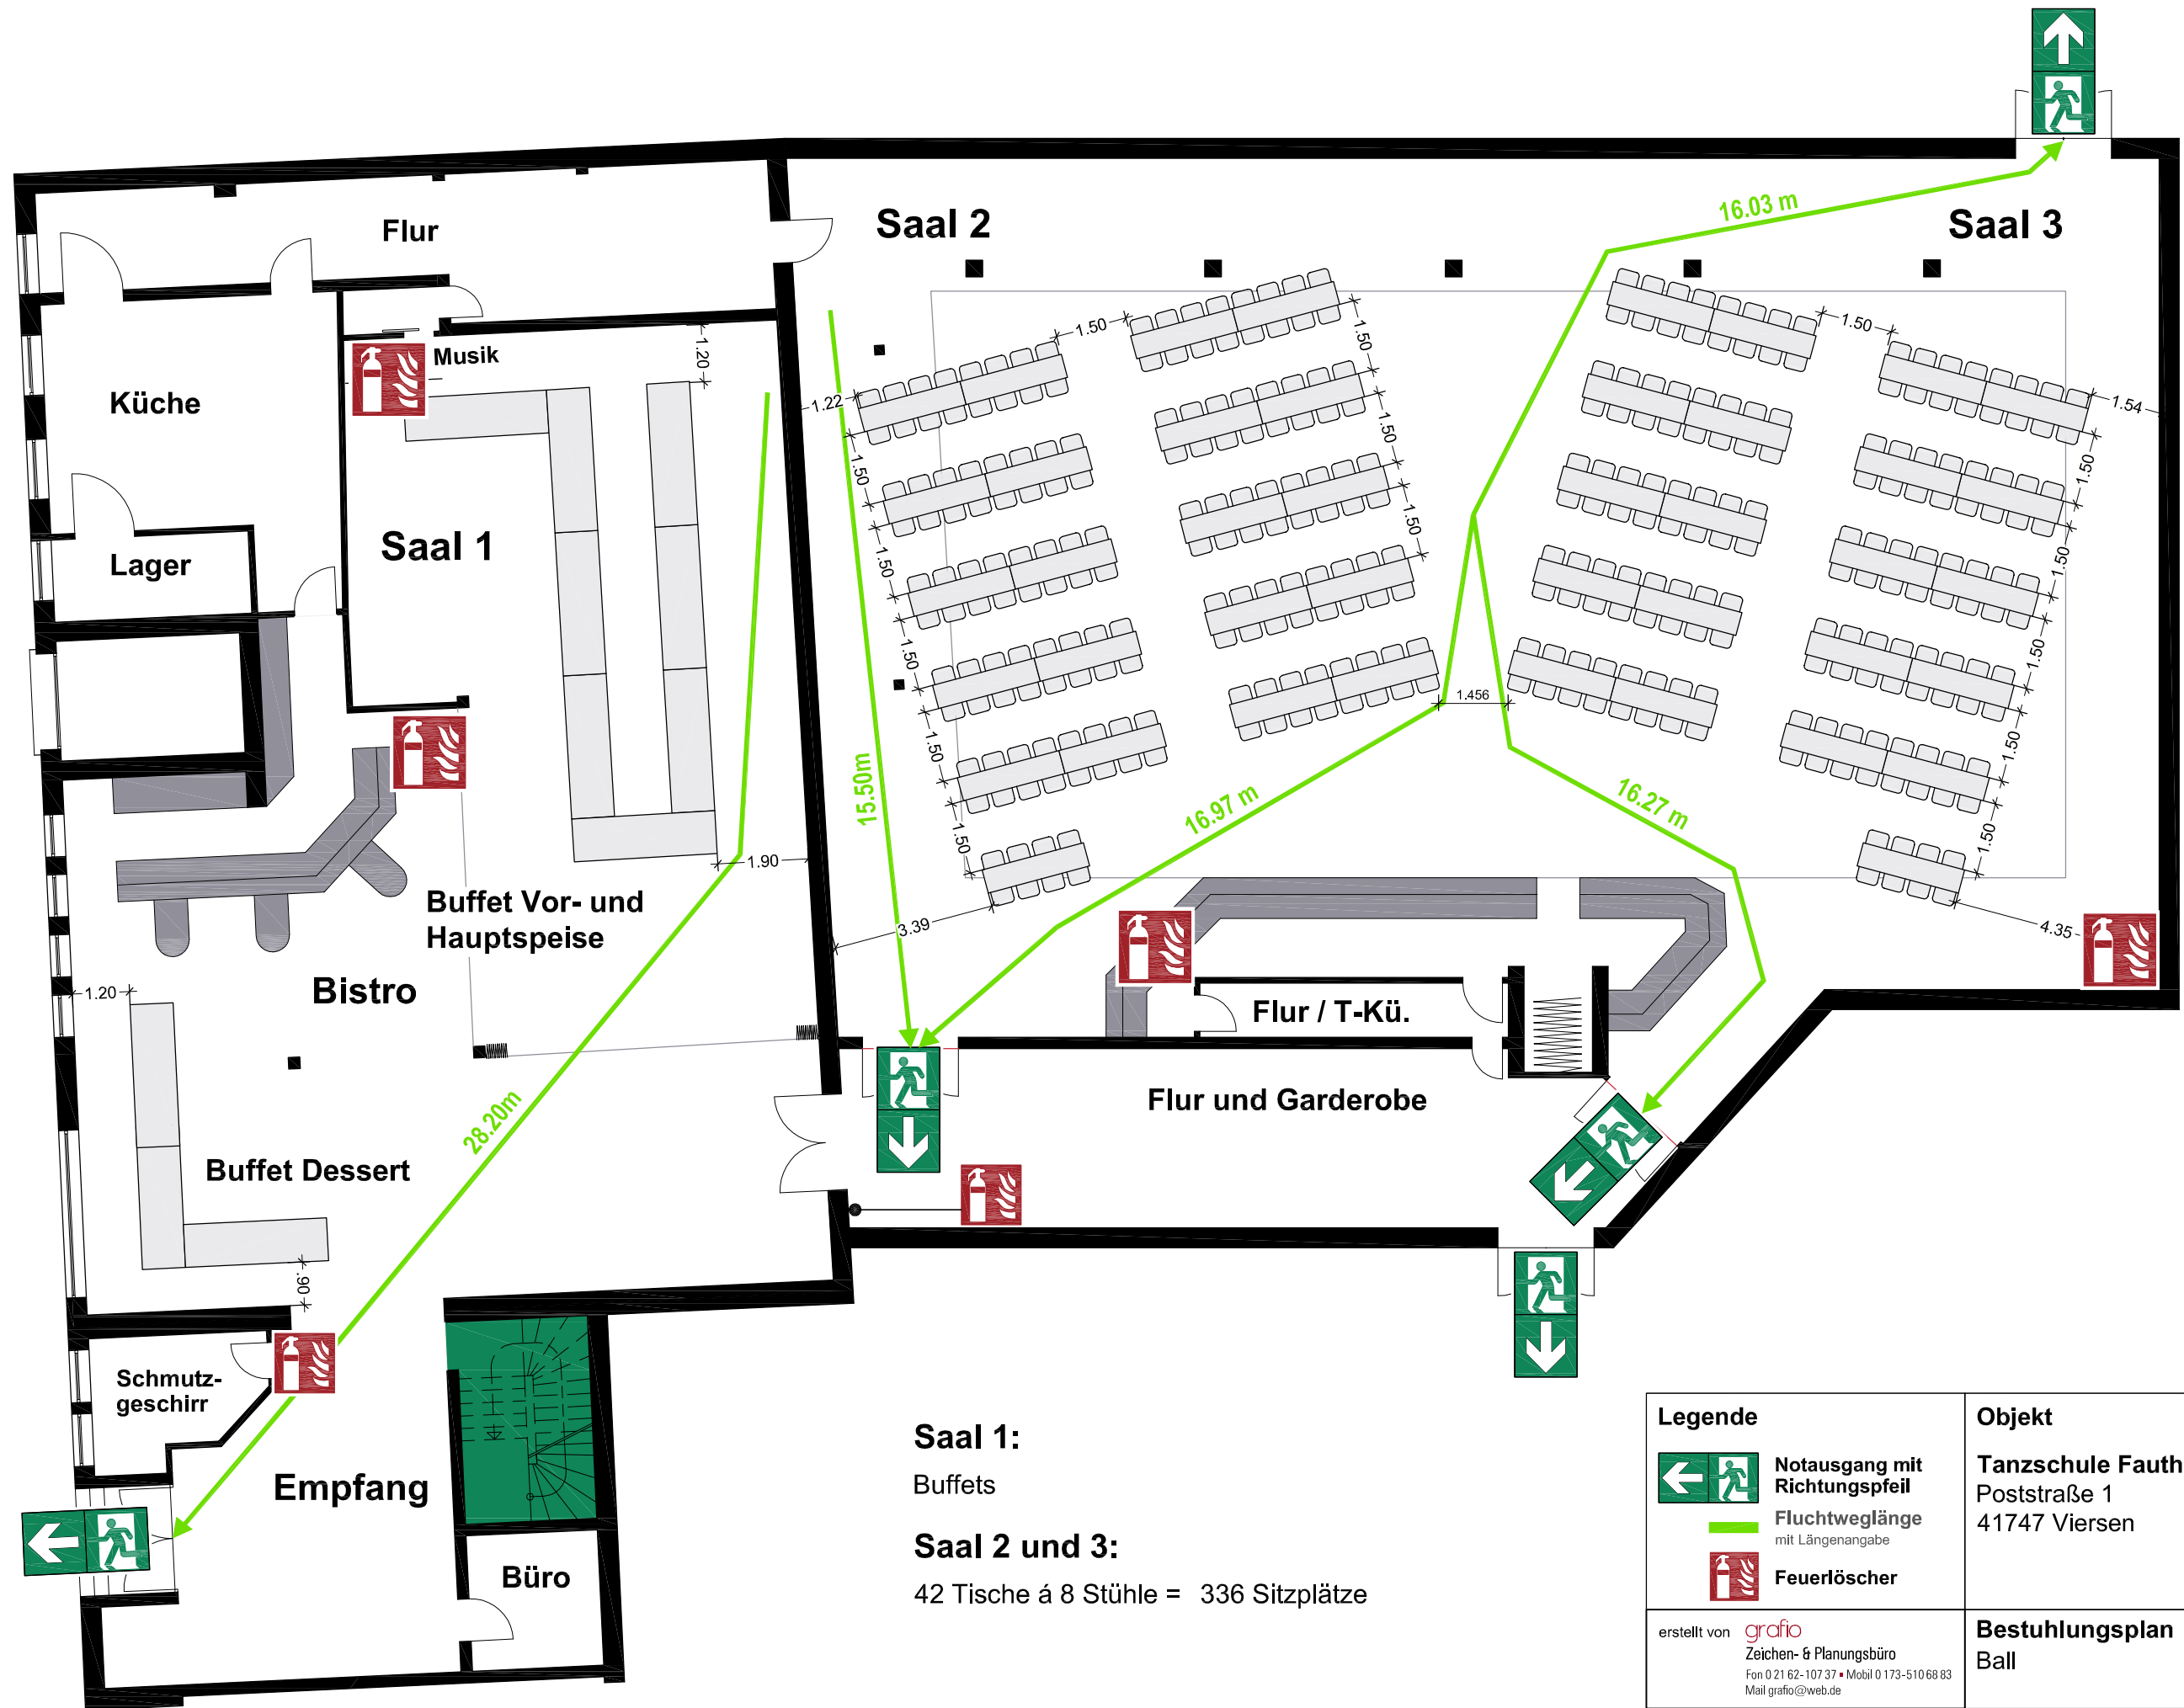

**Saal 1:**  
Buffets

**Saal 2 und 3:**  
49 Tische á 8 Stühle = 392 Sitzplätze

<b>Legende</b>		<b>Objekt</b>		
	Notausgang mit Richtungspfeil	Tanzschule Fauth Poststraße 1 41747 Viersen		
	Fluchtweglänge mit Längenangabe			
	Feuerlöscher			
erstellt von <b>grafio</b> Zeichen- & Planungsbüro Fon 0 21 62-107 37 • Mobil 0 173-510 68 83 Mail grafio@web.de		<b>Bestuhlungsplan</b>		<b>1.2</b>
		Ball		
<b>Maßstab</b> 1:75	<b>Datum</b> Juni 2015	<b>Stehplätze</b> /	<b>Sitzplätze</b> 392	<b>freie Fläche</b> /

**Saal 1:**  
Buffets

**Saal 2 und 3:**  
42 Tische á 8 Stühle = 336 Sitzplätze

<b>Legende</b>		<b>Objekt</b>	
	Notausgang mit Richtungspfeil	Tanzschule Fauth Poststraße 1 41747 Viersen	
	Fluchtweglänge mit Längenangabe		
	Feuerlöscher		
erstellt von <b>grafio</b> Zeichen- & Planungsbüro Fon 0 21 62-107 37 • Mobil 0 173-510 68 83 Mail grafio@web.de		<b>Bestuhlungsplan</b>	
		Ball	
		<b>1.1</b>	
<b>Maßstab</b> 1:75	<b>Datum</b> Juni 2015	<b>Stehplätze</b> /	<b>Sitzplätze</b> 336
		<b>freie Fläche</b> /	

**Saal 1:**  
Buffets

**Saal 2 und 3:**  
30 Tische á 8 Stühle = 240 Sitzplätze

<b>Legende</b>		<b>Objekt</b>	
	Notausgang mit Richtungspfeil	Tanzschule Fauth Poststraße 1 41747 Viersen	
	Fluchtweglänge mit Längenangabe		
	Feuerlöscher		
erstellt von <b>grafio</b> Zeichen- & Planungsbüro Fon 0 21 62-107 37 • Mobil 0 173-510 68 83 Mail grafio@web.de		<b>Bestuhlungsplan</b> Gala, Hochzeit, Geburtstag, Jubiläum	
<b>Maßstab</b> 1:75	<b>Datum</b> Juni 2015	<b>Stehplätze</b> /	<b>Sitzplätze</b> 240
		<b>freie Fläche</b> /	<b>3</b>