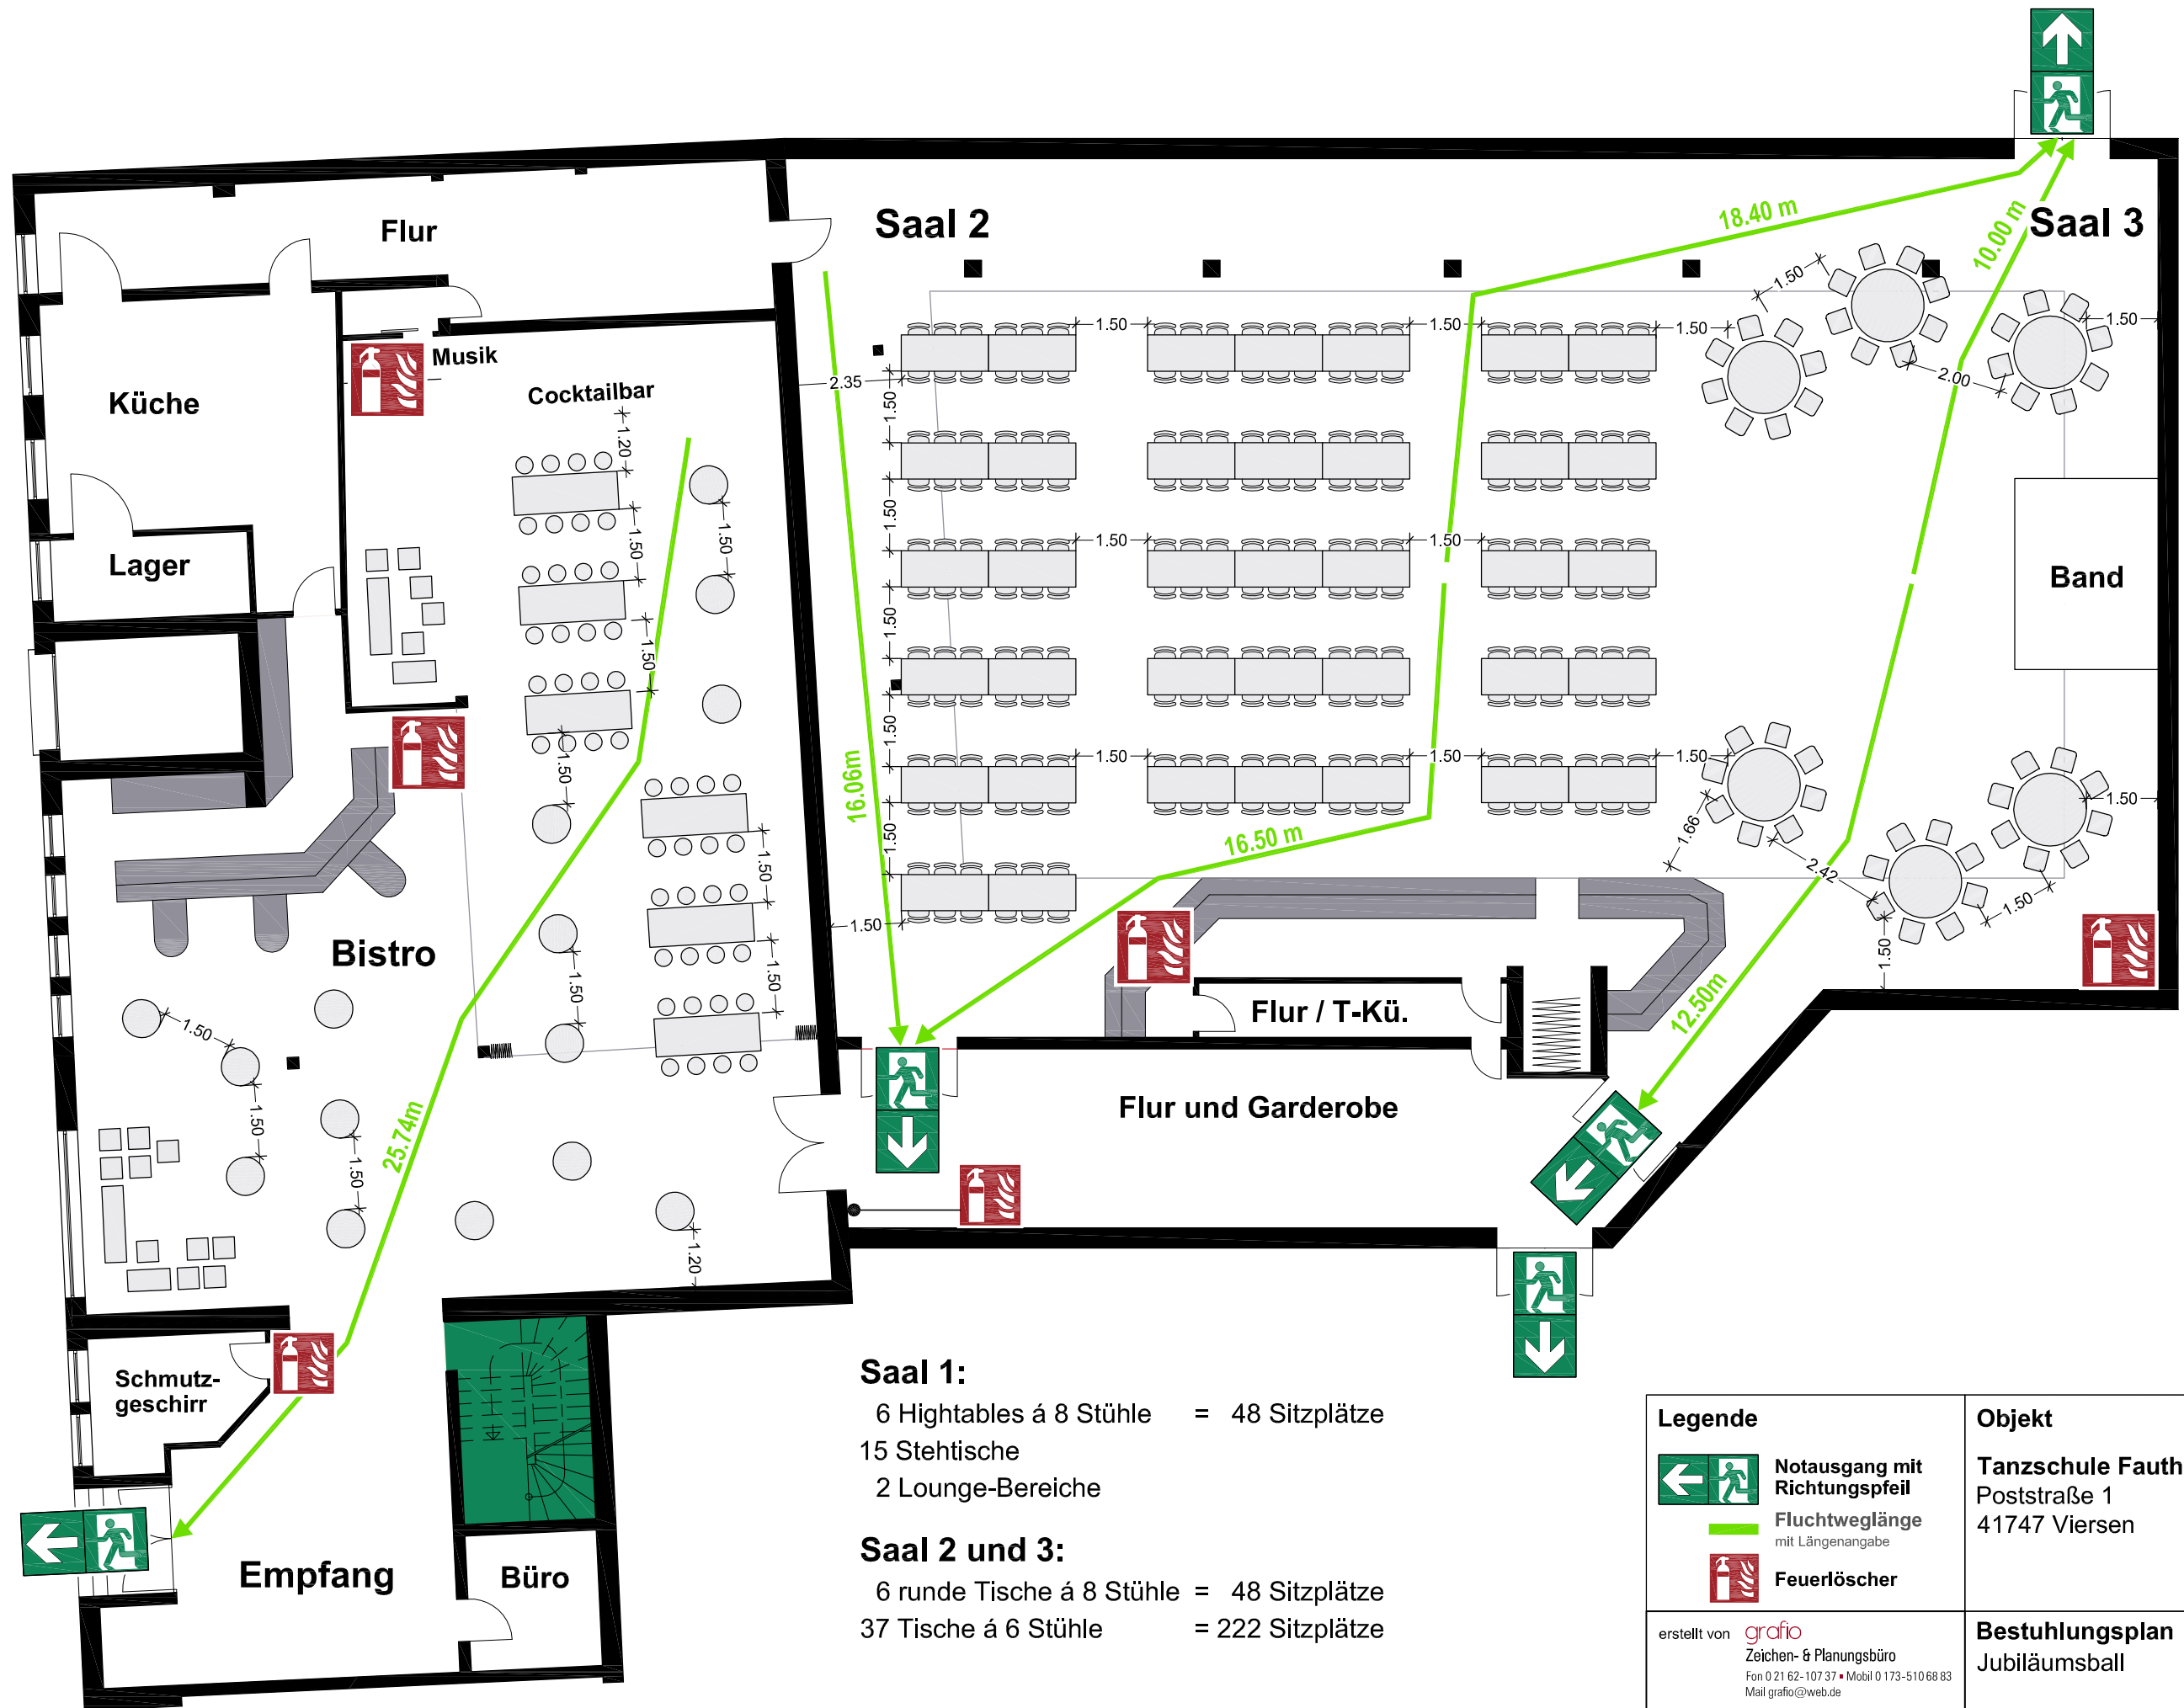

**Saal 1:**  
Buffets

**Saal 2 und 3:**  
49 Tische á 8 Stühle = 392 Sitzplätze

<b>Legende</b>		<b>Objekt</b>		
	Notausgang mit Richtungspfeil	Tanzschule Fauth Poststraße 1 41747 Viersen		
	Fluchtweglänge mit Längenangabe			
	Feuerlöscher			
erstellt von <b>grafio</b> Zeichen- & Planungsbüro Fon 0 21 62-107 37 • Mobil 0 173-510 68 83 Mail grafio@web.de		<b>Bestuhlungsplan</b>		<b>1.2</b>
		Ball		
<b>Maßstab</b> 1:75	<b>Datum</b> Juni 2015	<b>Stehplätze</b> /	<b>Sitzplätze</b> 392	<b>freie Fläche</b> /

**Saal 1:**  
Buffets

**Saal 2 und 3:**  
42 Tische á 8 Stühle = 336 Sitzplätze

<b>Legende</b>		<b>Objekt</b>	
	Notausgang mit Richtungspfeil	Tanzschule Fauth Poststraße 1 41747 Viersen	
	Fluchtweglänge mit Längenangabe		
	Feuerlöscher		
erstellt von <b>grafio</b> Zeichen- & Planungsbüro Fon 0 21 62-107 37 • Mobil 0 173-510 68 83 Mail grafio@web.de		<b>Bestuhlungsplan</b>	
		Ball	
		<b>1.1</b>	
<b>Maßstab</b> 1:75	<b>Datum</b> Juni 2015	<b>Stehplätze</b> /	<b>Sitzplätze</b> 336
		<b>freie Fläche</b> /	

**Saal 1:**  
Buffets

**Saal 2 und 3:**  
30 Tische á 8 Stühle = 240 Sitzplätze

<b>Legende</b>		<b>Objekt</b>	
	Notausgang mit Richtungspfeil	Tanzschule Fauth Poststraße 1 41747 Viersen	
	Fluchtweglänge mit Längenangabe		
	Feuerlöscher		
erstellt von <b>grafio</b> Zeichen- & Planungsbüro Fon 0 21 62-107 37 • Mobil 0 173-510 68 83 Mail grafio@web.de		<b>Bestuhlungsplan</b> Gala, Hochzeit, Geburtstag, Jubiläum	
<b>Maßstab</b> 1:75	<b>Datum</b> Juni 2015	<b>Stehplätze</b> /	<b>Sitzplätze</b> 240
		<b>freie Fläche</b> /	<b>3</b>