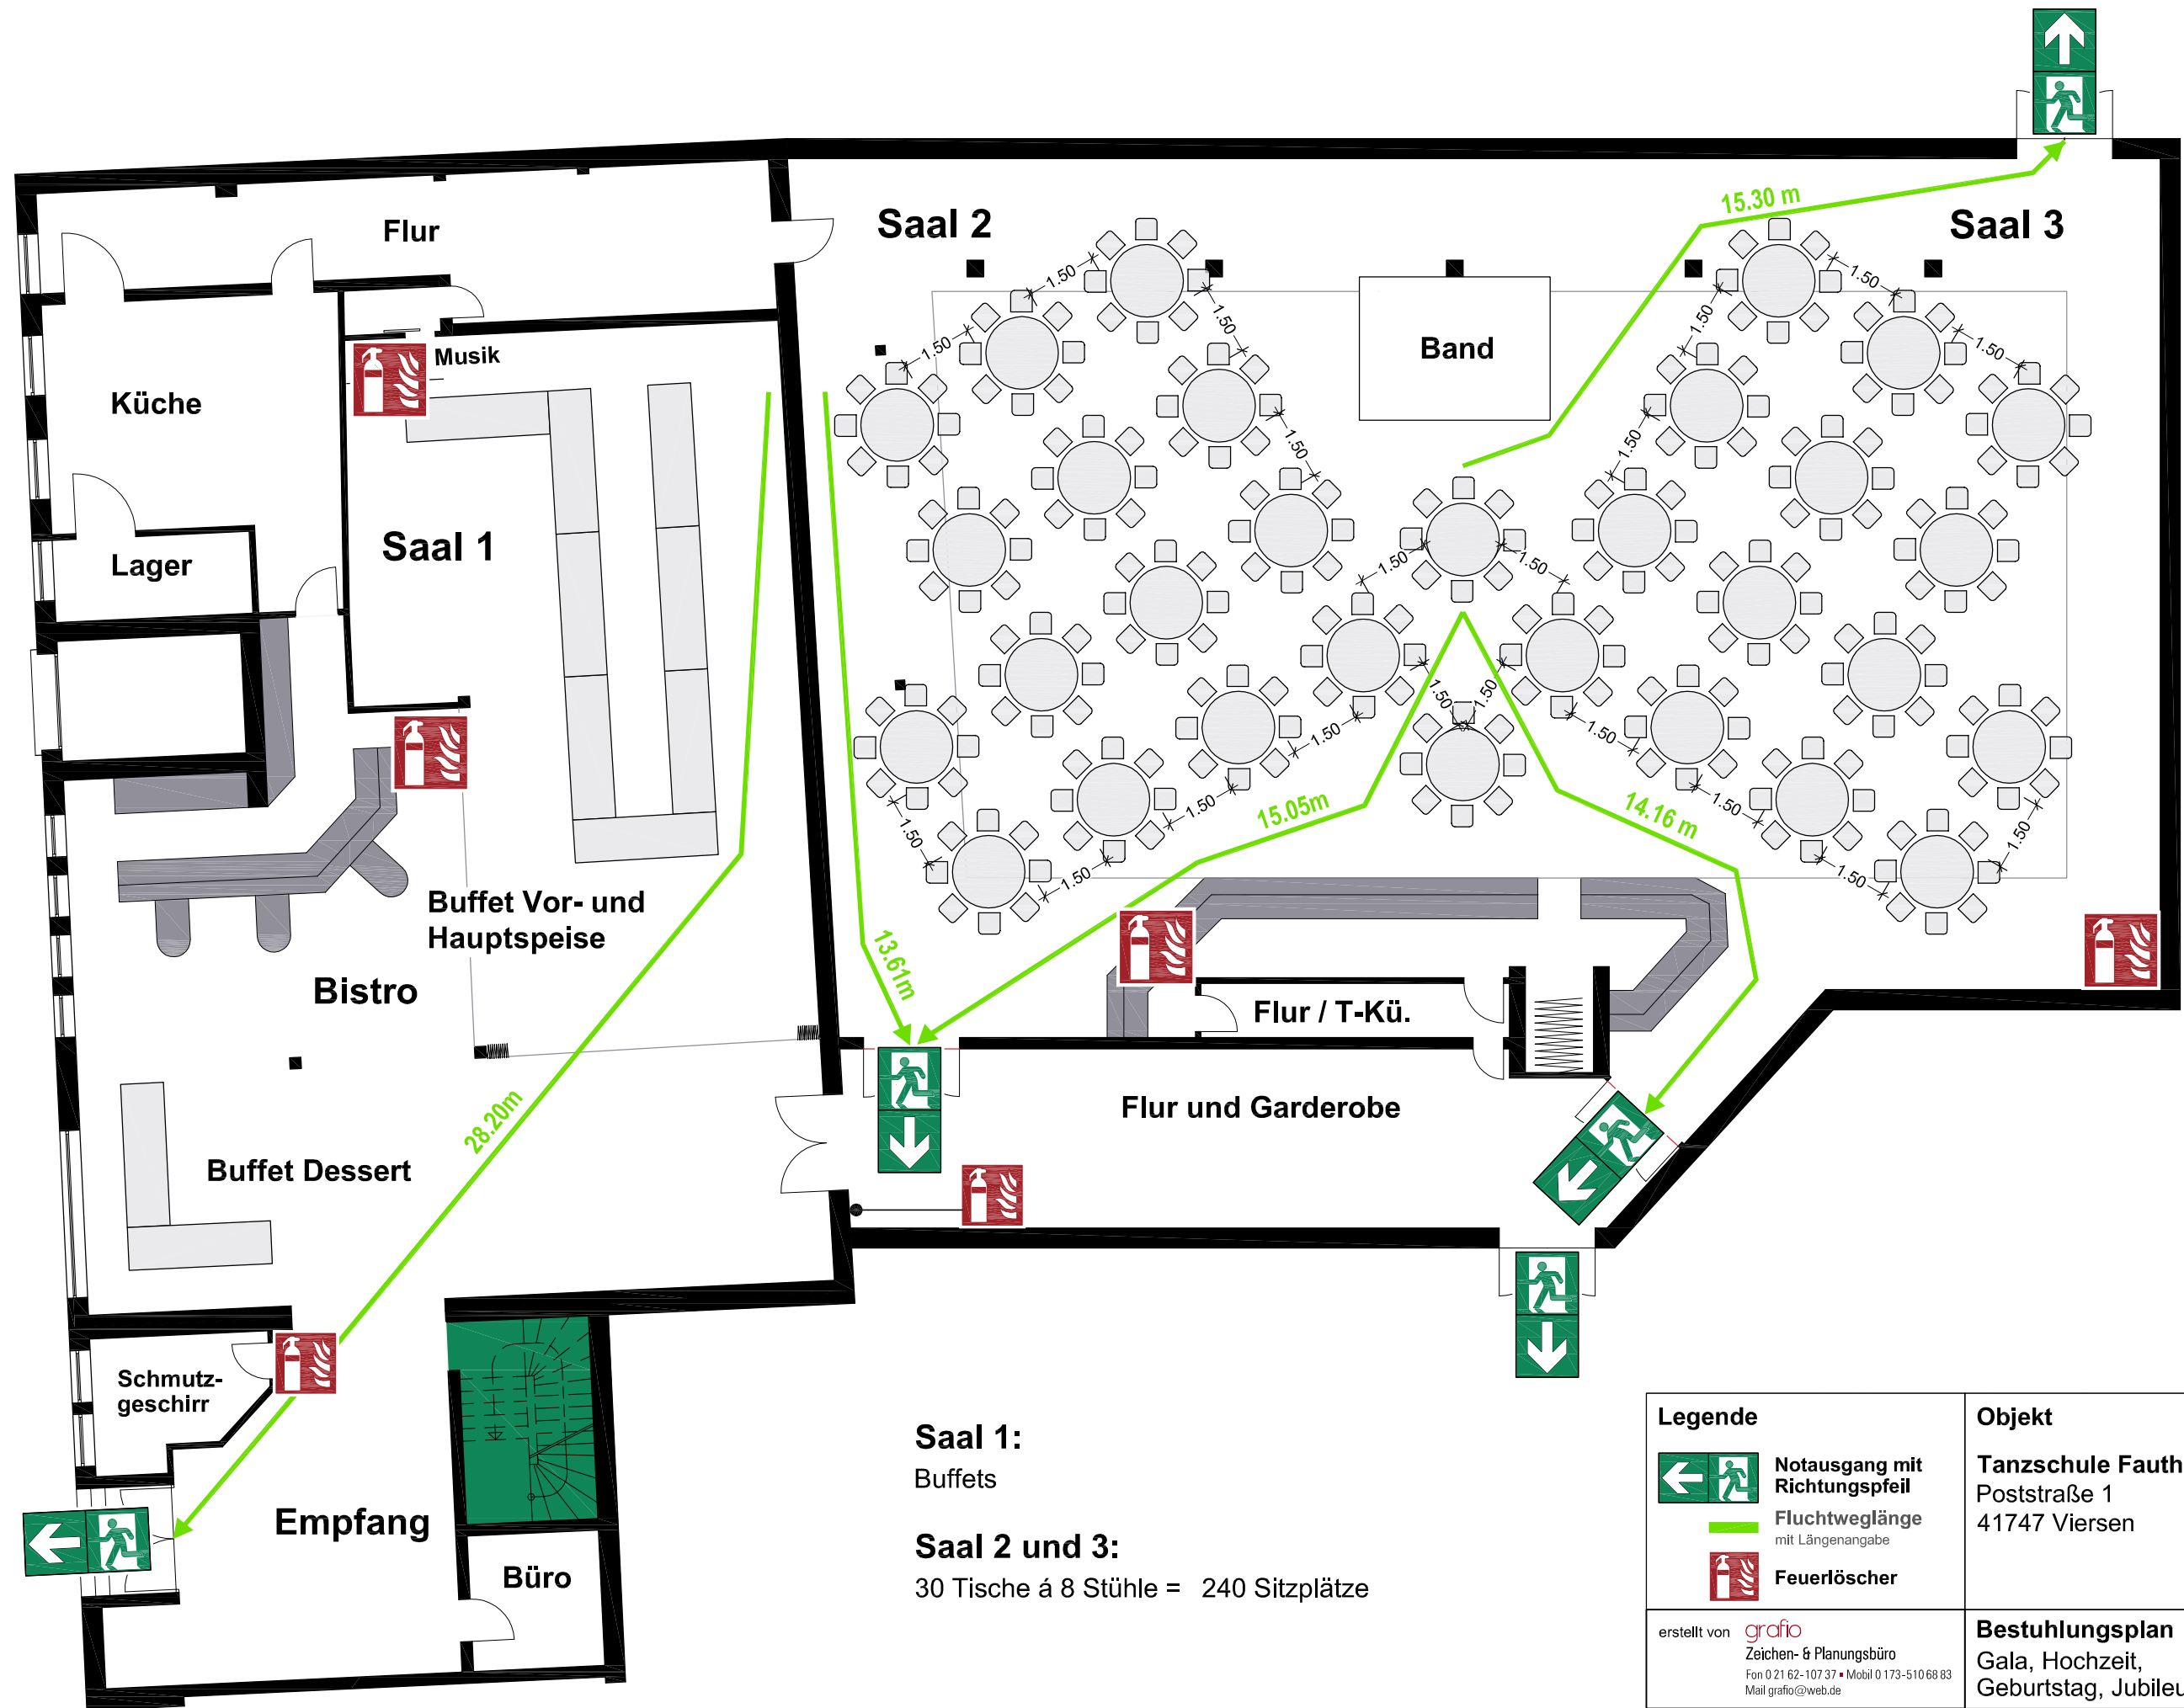

**Saal 1:**  
Buffets

**Saal 2 und 3:**  
49 Tische á 8 Stühle = 392 Sitzplätze

<b>Legende</b>		<b>Objekt</b>		
	Notausgang mit Richtungspfeil	Tanzschule Fauth Poststraße 1 41747 Viersen		
	Fluchtweglänge mit Längenangabe			
	Feuerlöscher			
erstellt von <b>grafio</b> Zeichen- & Planungsbüro Fon 0 21 62-107 37 • Mobil 0 173-510 68 83 Mail grafio@web.de		<b>Bestuhlungsplan</b>		<b>1.2</b>
		Ball		
<b>Maßstab</b> 1:75	<b>Datum</b> Juni 2015	<b>Stehplätze</b> /	<b>Sitzplätze</b> 392	<b>freie Fläche</b> /

**Saal 1:**  
Buffets

**Saal 2 und 3:**  
42 Tische á 8 Stühle = 336 Sitzplätze

<b>Legende</b>		<b>Objekt</b>	
	Notausgang mit Richtungspfeil	Tanzschule Fauth Poststraße 1 41747 Viersen	
	Fluchtweglänge mit Längenangabe		
	Feuerlöscher		
erstellt von <b>grafio</b> Zeichen- & Planungsbüro Fon 0 21 62-107 37 • Mobil 0 173-510 68 83 Mail grafio@web.de		<b>Bestuhlungsplan</b>	
		Ball	
		<b>1.1</b>	
<b>Maßstab</b> 1:75	<b>Datum</b> Juni 2015	<b>Stehplätze</b> /	<b>Sitzplätze</b> 336
		<b>freie Fläche</b> /	

**Saal 1:**  
Buffets

**Saal 2 und 3:**  
30 Tische á 8 Stühle = 240 Sitzplätze

<b>Legende</b>		<b>Objekt</b>	
	Notausgang mit Richtungspfeil	Tanzschule Fauth Poststraße 1 41747 Viersen	
	Fluchtweglänge mit Längenangabe		
	Feuerlöscher		
erstellt von <b>grafio</b> Zeichen- & Planungsbüro Fon 0 21 62-107 37 • Mobil 0 173-510 68 83 Mail grafio@web.de		<b>Bestuhlungsplan</b> Gala, Hochzeit, Geburtstag, Jubiläum	
<b>Maßstab</b> 1:75	<b>Datum</b> Juni 2015	<b>Stehplätze</b> /	<b>Sitzplätze</b> 240
		<b>freie Fläche</b> /	<b>3</b>